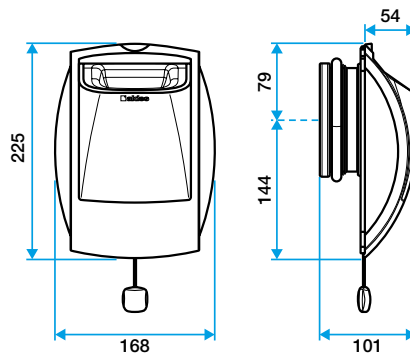

Accessoires

Désignations	Références
Fût Ø 125 mm	11019023
Fût Ø 116	11019024
Fût Ø 100	11019025
Renvoi cordelette pour montage plafond	11015001
Joint d'étanchéité en mousse pour les bouches	11019049
Platine de rénovation à griffes pour Bap'Si et Bahia Curve - Blanc	11019050
Platine rénovation à vis pour Bap'Si et Bahia Curve - Blanc	11019054
Platine d'obturation en rénovation pour les bouches - Blanc	11034108
Manchette tôle à épaulement Ø 125 mm	11012220
Manchette tôle 3 pattes Ø 125 mm	11012252
Manchette mâle Ø 124 mm	11012250
MANCH.TOILE D125 H300 TRIDENT	11022055
Manchette tôle 3 pattes Ø 100 mm	11012253
Manchette tôle Ø 100 mm	11012256
Rondelle de blocage Ø 125 mm	11087043

Données générales

Références	Matière de l'isolant	Couleur
11019096	-	Blanc

Données dimensionnelles

Références	H (mm)	L (mm)	Ø raccordement (mm)
11019096	225	54	Sans fût

Bap'Si double débit cordelette

Données aérauliques