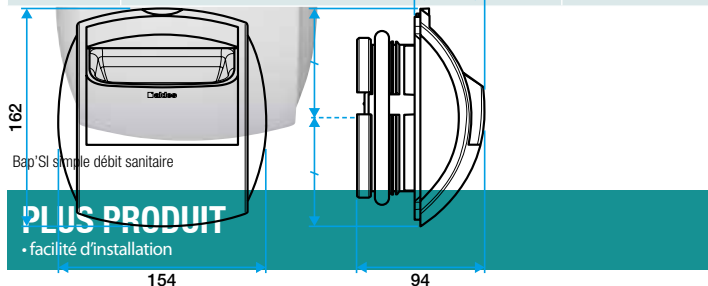

68inputfamille

11019094

BAP'SI S1-Modulo sans fût - Blanc

106inputfamille

Données générales

Références	Matière de l'isolant	Couleur
11019094	-	Blanc

Données dimensionnelles

Références	H (mm)	L (mm)	Ø raccordement (mm)
11019094	162	51	Sans fût

Bap'SI simple débit sanitaire

Principes de fonctionnement

Dans un système de VMC autoréglable, le débit d'air est constant quelles que soient les conditions atmosphériques ou l'occupation des pièces.

Description produit

Références	Autres débits réglables (m³/h)	Débit nominal (m³/h)	Plage de pression (Pa)
11019094	20 ; 15	30	50-160

Données acoustiques

Références	Dnew (C) (dB)	Lw à 136 Pa (dB(A))
11019094	57	31

Fût Ø 125 mm	11019023
Fût Ø 116	11019024
Fût Ø 100	11019025
Joint d'étanchéité en mousse pour les bouches	11019049
Platine de rénovation à griffes pour Bap'SI et Bahia Curve - Blanc	11019050
Platine rénovation à vis pour Bap'SI et Bahia Curve - Blanc	11019054
Platine d'obturation en rénovation pour les bouches - Blanc	11034108
Manchette tôle à épaulement Ø 125 mm	11012220
Manchette tôle 3 pattes Ø 125 mm	11012252
Manchette mâle Ø 124 mm	11012250
MANCH.TOILE D125 H300 TRIDENT	11022055
Manchette tôle 3 pattes Ø 100 mm	11012253
Manchette tôle Ø 100 mm	11012256
Rondelle de blocage Ø 125 mm	11087043