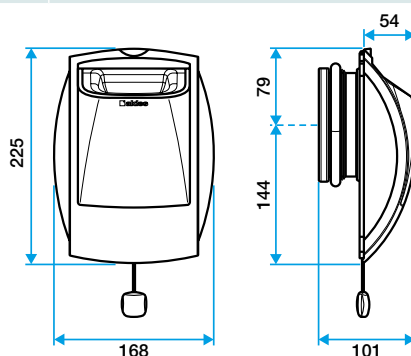

### Accessoires

Désignations	Références
Renvoi cordelette pour montage plafond	11015001
Joint d'étanchéité en mousse pour les bouches	11019049
Anneau phonique pour les bouches Ø 125 mm	11019429
Platine d'obturation en rénovation pour les bouches - Blanc	11034108
Manchette tôle à épaulement Ø 125 mm	11012220
Manchette tôle 3 pattes Ø 125 mm	11012252
Manchette mâle Ø 124 mm	11012250
MANCH.TOILE D125 H300 TRIDENT	11022055
Rondelle de blocage Ø 125 mm	11087043

### Données dimensionnelles

Références	H (mm)	L (mm)	Ø raccordement (mm)
11019016	225	54	125

Bap'Si double débit cordelette