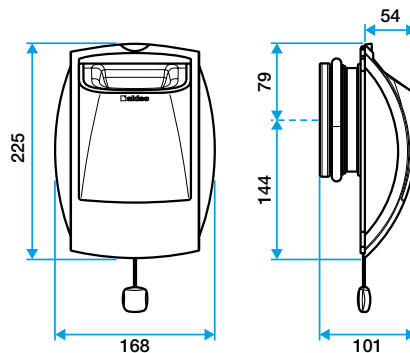

Accessoires

Désignations	Références
Fût Ø 125 mm	11019023
Fût Ø 116	11019024
Fût Ø 100	11019025
Renvoi cordelette pour montage plafond	11015001
Joint d'étanchéité en mousse pour les bouches	11019049
Platine de rénovation à griffes pour Bap'Si et Bahia Curve - Blanc	11019050
Platine rénovation à vis pour Bap'Si et Bahia Curve - Blanc	11019054
Platine d'obturation en rénovation pour les bouches - Blanc	11034108
Manchette tôle à épaulement Ø 125 mm	11012220
Manchette tôle 3 pattes Ø 125 mm	11012252
Manchette mâle Ø 124 mm	11012250
MANCH.TOILE D125 H300 TRIDENT	11022055
Manchette tôle 3 pattes Ø 100 mm	11012253
Manchette tôle Ø 100 mm	11012256
Rondelle de blocage Ø 125 mm	11087043

Données générales

Références	Matière de l'isolant	Couleur
11019022	-	Blanc

Données dimensionnelles

Références	H (mm)	L (mm)	Ø raccordement (mm)
11019022	225	54	Sans fût

Bap'Si double débit cordelette

Données aérauliques