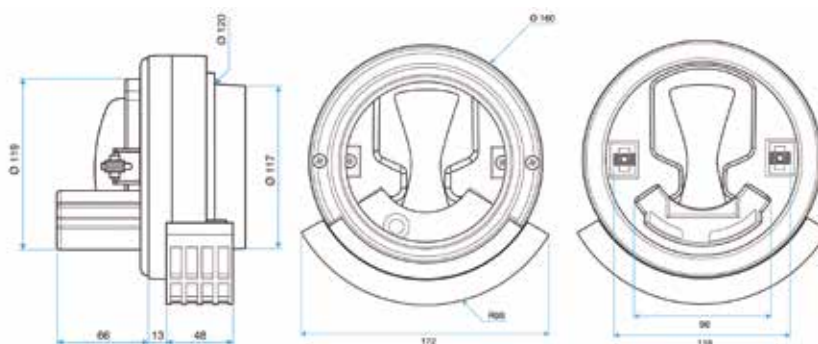

Bouche d'extraction simple flux autoréglable gaz

11018137

BAZ MOTUS 30/90 m³/h - 23 kW - Ø 125/125 mm

Caractéristiques principales

- raccordée au réseau VMC et à une chaudière, la bouche permet d'assurer les débits de ventilation et d'évacuation des gaz brûlés (hors chaudière à condensation),
- 6 modèles disponibles en fonction du type de logement et de la puissance de la chaudière,
- plage de pression : 80 - 140 Pa pour la chaudière 23 kW et 90 - 140 Pa pour la chaudière 25 kW.

Accessoires

Désignations	Références
Manchette VMC Ø 125/100	11018188
Manchette inox Ø 116	11018192
Manchette tôle raccordement chaud Ø133/125	11018879
Manchette chaud Ø 111/133	11018882
Manchette inox Ø 125	11018963
Kit ALFLEX compact gaz Ø 125	11091347
Filtre BAZ (sac de 5)	11018022

Consommables

Désignations	Références
Filtre BAZ (sac de 5)	11018022

Données générales

Références	Matière de l'isolant	Type de commande
11018137	-	-

Données dimensionnelles

Références	Ø raccordement (mm)
11018137	125