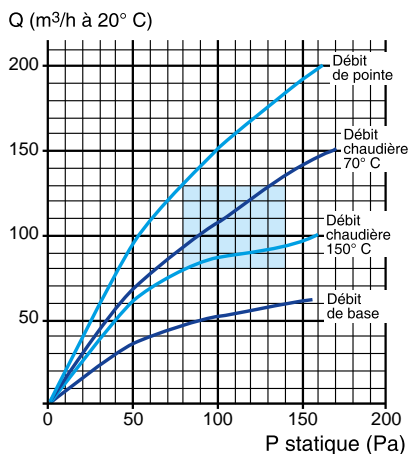

Courbes

Plage de tolérance de la norme NF = 51-711

plage de tolérance de la norme NF E 51-711