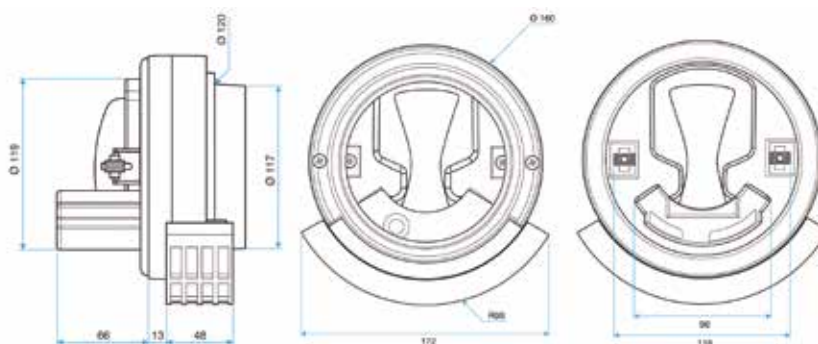

### Données dimensionnelles

Références	Ø raccordement (mm)
11018139	125