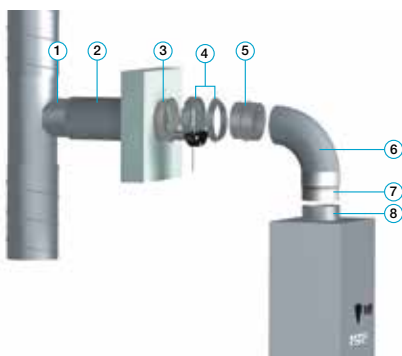

Caractéristiques principales

- raccordée au réseau VMC et à une chaudière, la bouche permet d'assurer les débits de ventilation et d'évacuation des gaz brûlés (hors chaudière à condensation),
- 6 modèles disponibles en fonction du type de logement et de la puissance de la chaudière,
- plage de pression : 80 - 140 Pa pour la chaudière 23 kW et 90 - 140 Pa pour la chaudière 25 kW.

Accessoires

Désignations	Références
Manchette VMC Ø 125/100	11018188
Manchette inox Ø 116	11018192
Manchette tôle raccordement chaud Ø133/125	11018879
Manchette chaud Ø 111/133	11018882
Manchette inox Ø 125	11018963
Kit ALFLEX compact gaz Ø 125	11091347
Filtre BAZ (sac de 5)	11018022

Consommables

Désignations	Références
Filtre BAZ (sac de 5)	11018022

Données dimensionnelles

Références	Ø raccordement (mm)
11018140	125

Installation

Mise en œuvre BAZ Motus

Bouche d'extraction simple flux autoréglable gaz