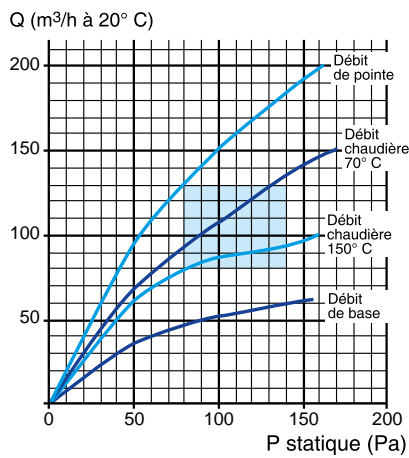

Bouche d'extraction simple flux autoréglable gaz

11018140

BAZ MOTUS 45/135 m³/h - 23 kW - Ø 125/125 mm

Courbes

Plage de tolérance de la norme NF = 51-711