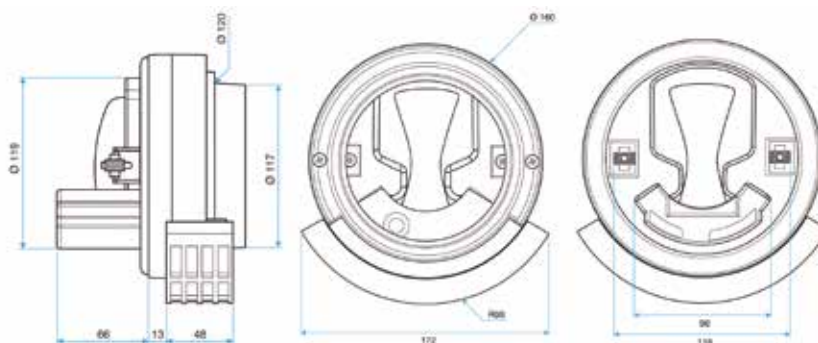

Bouche d'extraction simple flux autoréglable gaz

11018140

BAZ MOTUS 45/135 m³/h - 23 kW - Ø 125/125 mm

Caractéristiques principales

- raccordée au réseau VMC et à une chaudière, la bouche permet d'assurer les débits de ventilation et d'évacuation des gaz brûlés (hors chaudière à condensation),
- 6 modèles disponibles en fonction du type de logement et de la puissance de la chaudière,
- plage de pression : 80 - 140 Pa pour la chaudière 23 kW et 90 - 140 Pa pour la chaudière 25 kW.

Accessoires

Désignations	Références
Manchette VMC Ø 125/100	11018188
Manchette inox Ø 116	11018192
Manchette tôle raccordement chaud Ø133/125	11018879
Manchette chaud Ø 111/133	11018882
Manchette inox Ø 125	11018963
Kit ALFLEX compact gaz Ø 125	11091347
Filtre BAZ (sac de 5)	11018022

Consommables

Désignations	Références
Filtre BAZ (sac de 5)	11018022

Données dimensionnelles

Références	Ø raccordement (mm)
11018140	125