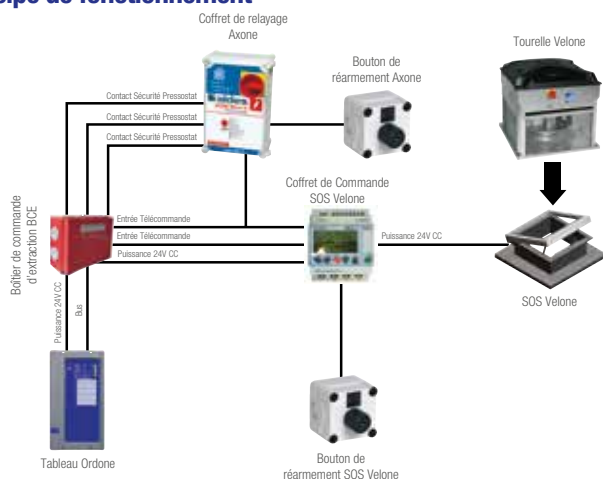

Accessoire coffret de relaying

11057251

Boîtier arrêt pompier NO + NF parking habitat

Boîtier arrêt pompier

Description produit

Le boîtier d'arrêt pompier permet de forcer l'arrêt du système de désenfumage lors d'un incendie. Comme son nom l'indique, il est réservé aux pompiers. Ce produit est disponible pour les coffrets de relaying AXONE et les coffrets de désenfumage parking habitat ALDES. Le boîtier de réarmement, quant à lui, est utilisé pour arrêter le système de désenfumage lorsque l'incendie est terminé. Il permet de passer le ventilateur en mode «attente» ou en mode «confort». Cet appareil est compatible avec le coffret de relaying AXONE et le coffret de commande SOS VELONE.

Domaines d'application

Habitat résidentiel collectif, Neuf, Rénovation, Locaux tertiaires

Mise en oeuvre

- installation du boîtier d'arrêt pompier à proximité du CMSI,
- installation du boîtier de réarmement dans la zone de mise en sécurité correspondant au DAS commandé.

Caractéristiques principales

- boîtier d'arrêt pompier à deux positions maintenues 0-1,
- boîtier de réarmement à deux positions non maintenues 0-1,
- niveau d'accès : par clé.

Accessoires

Désignations	Références
COFFRET PARKING ParkONE DAH 2 VENTILATEURS	11057539

Principe de fonctionnement

Schéma de principe boîtier de réarmement AXONE et SOS VELONE