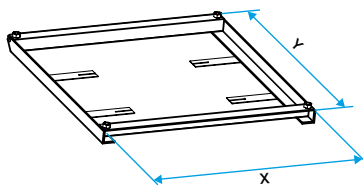

Accessoire tourelle de désenfumage

11021293

Cadre à sceller VELONE 20.0/27.0

Cadre à sceller VELONE

Description produit

Le cadre à sceller permet la fixation de la tourelle VELONE sur une souche maçonnée.

Domaines d'application

Neuf, Rénovation, Locaux tertiaires

Mise en oeuvre

- sceller les 4 pattes rabattables sur la souche.

Argumentaire référence

- Il comporte 4 pattes rabattables à sceller sur la souche.
- Peinture anti-corrosion.
- Livré avec visserie.
- Peut recevoir l'axe pivot.

Caractéristiques principales

- composé de 4 pattes rabattables,
- peinture anti-corrosion,
- livré avec visserie,
- peut recevoir l'axe pivot.

Données générales

Références	Matière de l'isolant
11021293	-