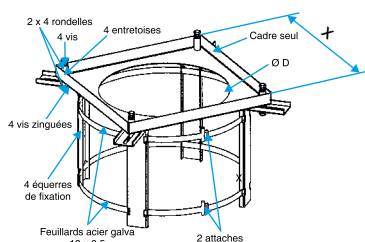

## Accessoire tourelle de désenfumage

11021296

Cadre sur Conduit VELONE 4.5 / 7.2 / 10.5

Cadre sur conduit VELONE

**Description produit**

Le cadre sur conduit permet la mise en œuvre d'une tourelle VELONE sur un conduit cylindrique pouvant supporter le poids de celle-ci.

**Domaines d'application**

Neuf, Rénovation, Locaux tertiaires

**Mise en oeuvre**

- visser le cadre sur le conduit cylindrique à l'aide des vis fournies.

**Argumentaire référence**

- Constitué de 4 équerres, d'un cadre, de 4 entretoises et de la visserie nécessaire.

**Caractéristiques principales**

- composition :
  - 4 équerres,
  - un cadre,
  - 4 entretoises,
  - la visserie nécessaire.

**Données générales**

Références	Matière de l'isolant
11021296	-

**Données dimensionnelles**