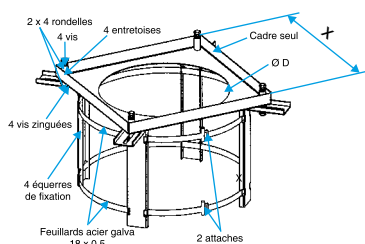

## Accessoire tourelle de désenfumage

11021297

Cadre sur Conduit VELONE 8.5 / 13.0

Cadre sur conduit VELONE

**Description produit**

Le cadre sur conduit permet la mise en œuvre d'une tourelle VELONE sur un conduit cylindrique pouvant supporter le poids de celle-ci.

**Domaines d'application**

Neuf, Rénovation, Locaux tertiaires

**Mise en oeuvre**

- visser le cadre sur le conduit cylindrique à l'aide des vis fournies.

**Argumentaire référence**

- Constitué de 4 équerres, d'un cadre, de 4 entretoises et de la visserie nécessaire.

**Caractéristiques principales**

- composition :
  - 4 équerres,
  - un cadre,
  - 4 entretoises,
  - la visserie nécessaire.

**Données dimensionnelles**

Références	X (mm)	Ø D (mm)	Ø D conduit max (mm)	Ø D conduit min (mm)
11021297	810	650	630	400