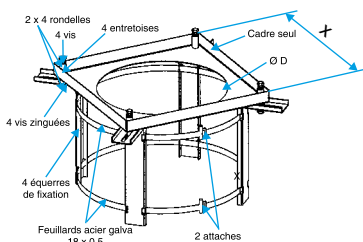

Accessoire tourelle de désenfumage

11021295

Cadre sur Conduit VELONE 1.2 / 1.5 / 3.2

Cadre sur conduit VELONE

Description produit

Le cadre sur conduit permet la mise en œuvre d'une tourelle VELONE sur un conduit cylindrique pouvant supporter le poids de celle-ci.

Domaines d'application

Neuf, Rénovation, Locaux tertiaires

Mise en oeuvre

- visser le cadre sur le conduit cylindrique à l'aide des vis fournies.

Argumentaire référence

- Constitué de 4 équerres, d'un cadre, de 4 entretoises et de la visserie nécessaire.

Caractéristiques principales

- composition :
 - 4 équerres,
 - un cadre,
 - 4 entretoises,
 - la visserie nécessaire.

Services associés

Garantie 2 ans

Données générales

Références	Matière de l'isolant
11021295	-

Données dimensionnelles

Références	Ø D (mm)	Ø D conduit max (mm)	Ø D conduit min (mm)	X (mm)
11021295	420	400	250	519