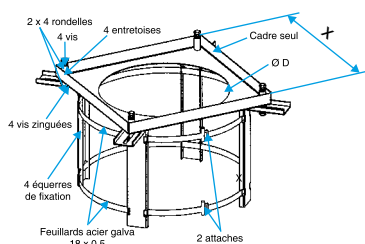

Accessoire tourelle de désenfumage

11021298

Cadre sur Conduit VELONE 20.0 / 27.0

Cadre sur conduit VELONE

Description produit

Le cadre sur conduit permet la mise en œuvre d'une tourelle VELONE sur un conduit cylindrique pouvant supporter le poids de celle-ci.

Domaines d'application

Neuf, Rénovation, Locaux tertiaires

Mise en oeuvre

- visser le cadre sur le conduit cylindrique à l'aide des vis fournies.

Argumentaire référence

- Constitué de 4 équerres, d'un cadre, de 4 entretoises et de la visserie nécessaire.

Caractéristiques principales

- composition :
 - 4 équerres,
 - un cadre,
 - 4 entretoises,
 - la visserie nécessaire.

Données dimensionnelles

Références	X (mm)	Ø D (mm)	Ø D conduit max (mm)	Ø D conduit min (mm)
11021298	970	820	800	500