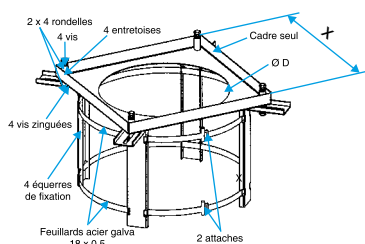

Accessoire tourelle de désenfumage

11021296

Cadre sur Conduit VELONE 4.5 / 7.2 / 10.5

Cadre sur conduit VELONE

Description produit

Le cadre sur conduit permet la mise en œuvre d'une tourelle VELONE sur un conduit cylindrique pouvant supporter le poids de celle-ci.

Domaines d'application

Neuf, Rénovation, Locaux tertiaires

Mise en oeuvre

- visser le cadre sur le conduit cylindrique à l'aide des vis fournies.

Argumentaire référence

- Constitué de 4 équerres, d'un cadre, de 4 entretoises et de la visserie nécessaire.

Caractéristiques principales

- composition :
 - 4 équerres,
 - un cadre,
 - 4 entretoises,
 - la visserie nécessaire.

Données dimensionnelles

Références	X (mm)	Ø D (mm)	Ø D conduit max (mm)	Ø D conduit min (mm)
11021296	684	520	500	315