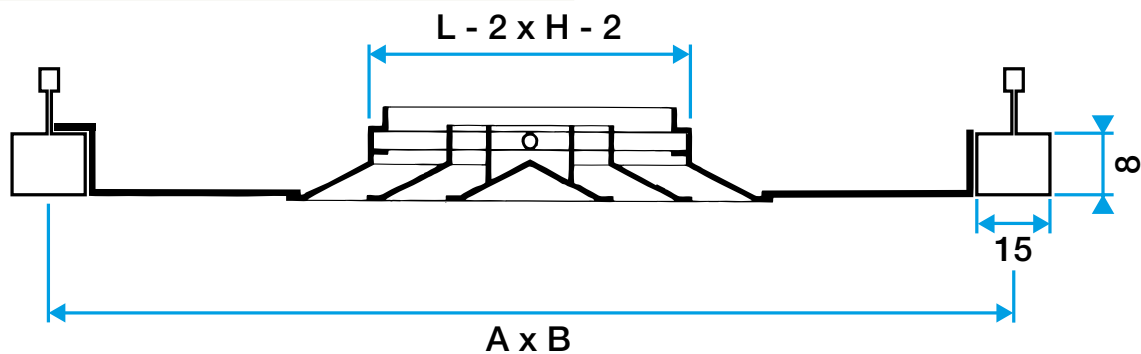

Diffuseur plafonnier

11002762

Diffuseur 4 voies aluminium AF 704

Caractéristiques complémentaires

- accessoires :
  - B 700 : registre à mouvement contra-rotatif, réglable depuis la face du diffuseur,
  - plénum de raccordement en tôle d'acier galvanisé avec piquage type RT ou RE.

Accessoires

Désignations	Références
REGISTRE B700 225X225	11051322
Filtre G3 seul (pour recharge) W4	11053370

Diffuseur AF 704 TP