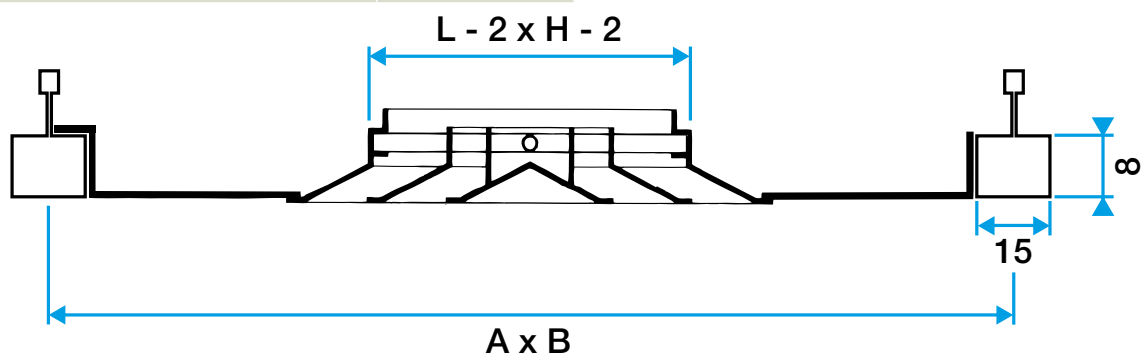

Diffuseur plafonnier

11002766

Diffuseur 4 voies aluminium AF 704

Caractéristiques complémentaires

- accessoires :
- B 700 : registre à mouvement contra-rotatif, réglable depuis la face du diffuseur,
- plénum de raccordement en tôle d'acier galvanisé avec piquage type RT ou RE.

Accessoires

Désignations	Références
Plénum REIF(5) FO 472X472 D355	11053597
Plénum RE FO 472X472 D355	11053609
Filtre G3 seul (pour rechange) W4	11053370
Plenum carré RE 472x472 D355 PC cfg	11053390
Plenum RE 472x472 D355 PC isolé 5f cfg	11053406

Diffuseur AF 704 TP