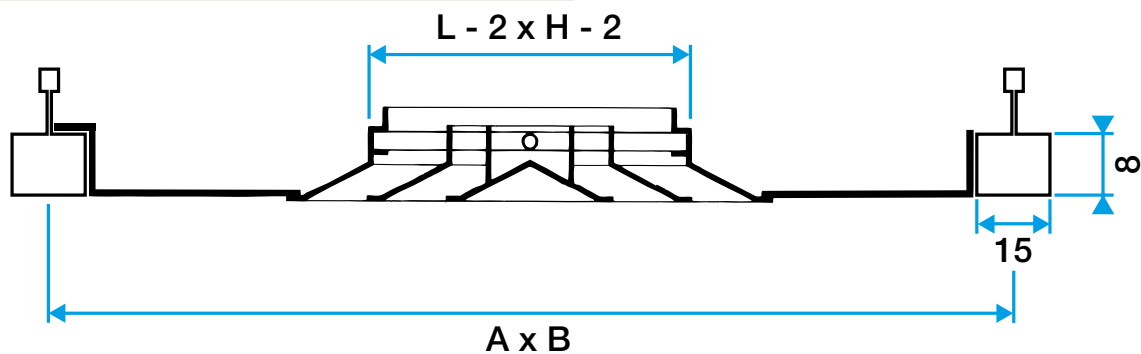

Diffuseur plafonnier

11002767

Diffuseur 4 voies aluminium AF 704

Caractéristiques complémentaires

- accessoires :
  - B 700 : registre à mouvement contra-rotatif, réglable depuis la face du diffuseur,
  - plénum de raccordement en tôle d'acier galvanisé avec piquage type RT ou RE.

Accessoires

Désignations	Références
Plénum RE F0 525X525 D355	11053620

Diffuseur AF 704 TP