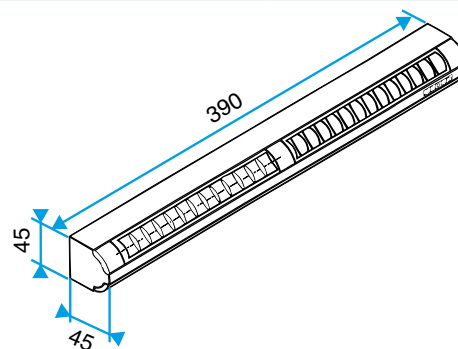

### Données dimensionnelles

Références	H (mm)	l (mm)	L (mm)	Fente (mm)
11011124	39	39	390	2 x (172 x 12); (250 x 15)

EA22, EA30; Entraxe = 370 mm

EA45; Entraxe = 370 mm

Entrée d'air autoréglable