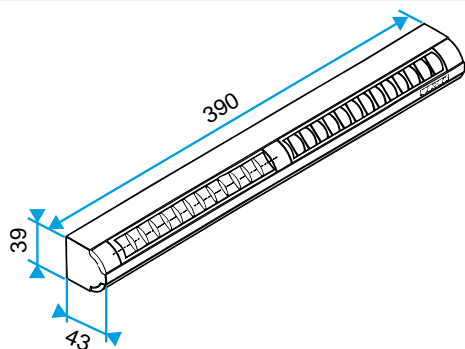

### Données dimensionnelles

Références	H (mm)	l (mm)	L (mm)	Fente (mm)
11011124	39	39	390	2 x (172 x 12); (250 x 15)

EA22, EA30; Entraxe = 370 mm

EA45; Entraxe = 370 mm

Entrée d'air autoréglable