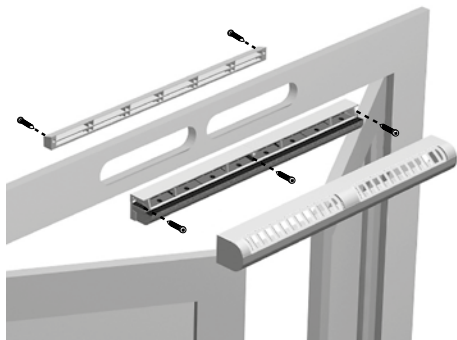

Entrée d'air autoréglable

11011124

EA Module 30 m³/h - 37 dB - Marron

Données aérauliques

Références	Débit nominal (m³/h)
11011124	30

Données acoustiques

Références	Dnew (Ctr) avec auvent standard (dB)	Dnew (Ctr) avec auvent standard et entretoise acoustique (dB)	Dnew (Ctr) avec auvent acoustique et entretoise acoustique (dB)	Dnew (Ctr) avec auvent acoustique (dB)
11011124	37	37	39	38

Installation

Mise en œuvre entrée d'air EA