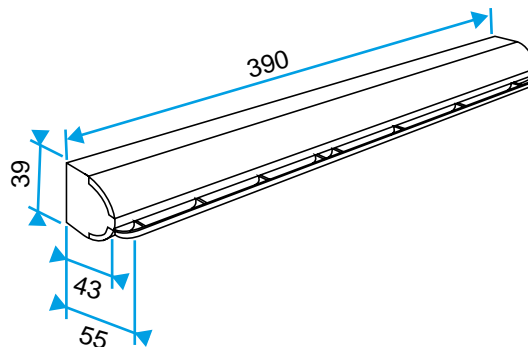

Argumentaire référence

Application :

- Fente double : 2 x (172 x 12) mm ou Fente simple (250 x 15) mm.
- Installation sur la menuiserie.

Description :

- Ailettes assure la fonction antimoustique.
- Aucune vis de fixation apparente.
- Isolement acoustique de 36 à 41 dB.

Entrée d'air autoréglable

11011140

EAI Module 22 m³/h - 38 dB - Blanc

Caractéristiques principales

- entrée d'air autoréglable acoustique,
- s'installe sur une menuiserie,
- existe en différents coloris.

Accessoires

Données générales

Références	Matériau principal	Couleur
11011140	Plastique	Blanc

Données dimensionnelles

Références	H (mm)	l (mm)	L (mm)	Fente (mm)
11011140	39	43	390	(250 x 15)

Entraxe : 370 mm

Données aérauliques