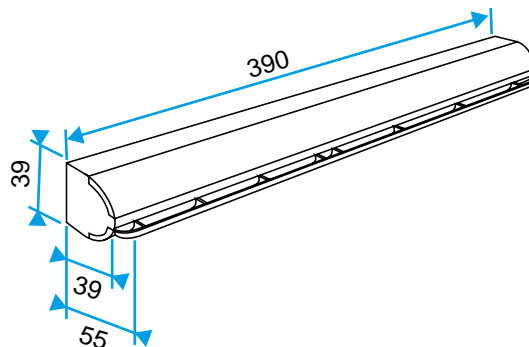

Argumentaire référence

Application :

- Fente double : 2 x (172 x 12) mm ou Fente simple (250 x 15) mm.
- Installation sur la menuiserie.

Description :

- Ailettes assure la fonction antimoustique.
- Aucune vis de fixation apparente.
- Isolement acoustique de 36 à 41 dB.

Entrée d'air autoréglable

11011139

EAI Module 30 m³/h - 38 dB - Blanc

Caractéristiques principales

- entrée d'air autoréglable acoustique,
- s'installe sur une menuiserie,
- existe en différents coloris.

Accessoires

Données générales

Références	Matériau principal	Couleur
11011139	Plastique	Blanc

Données dimensionnelles

Références	H (mm)	l (mm)	L (mm)	Fente (mm)
11011139	39	43	390	(250 x 15)

Entraxe : 370 mm

Données aérauliques