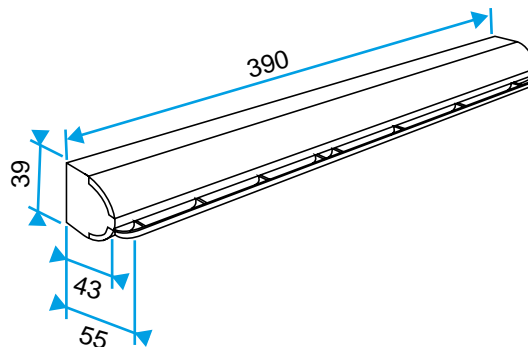

Argumentaire référence

Application :

- Fente double : 2 x (172 x 12) mm ou Fente simple (250 x 15) mm.
- Installation sur la menuiserie.

Description :

- Ailettes assure la fonction antimoustique.
- Aucune vis de fixation apparente.
- Isolement acoustique de 36 à 41 dB.

Entrée d'air autoréglable

11011135

EAI Module 30 m³/h - 38 dB - Chêne

Caractéristiques principales

- entrée d'air autoréglable acoustique,
- s'installe sur une menuiserie,
- existe en différents coloris.

Accessoires

Données générales

Références	Matériau principal	Couleur
11011135	Plastique	Chêne

Données dimensionnelles

Références	H (mm)	l (mm)	L (mm)	Fente (mm)
11011135	39	43	390	(250 x 15)

Entraxe : 370 mm

Données aérauliques