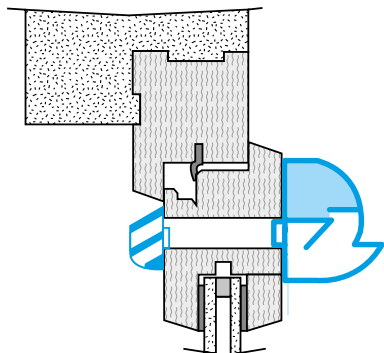

Références	Débit nominal (m ³ /h)
11011135	30

Entrée d'air autoréglable

11011135

EAI Module 30 m³/h - 38 dB - Chêne

Données acoustiques

Références	Dnew (Ctr) avec auvent standard (dB)
11011135	38

Installation

Mise en œuvre entrée d'air EAI