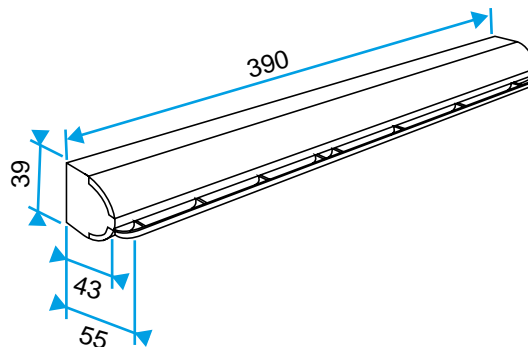

Argumentaire référence

- Fente simple (250 x 15) mm.
- Entrée d'air inversée : positionnement de la fente en bas de l'entrée d'air.

Entrée d'air autoréglable

11011163

EAI Module 30 m³/h - 38 dB - Chêne clair

Caractéristiques principales

- entrée d'air autoréglable acoustique,
- s'installe sur une menuiserie,
- existe en différents coloris.

Accessoires

Désignations	Références
Auvent limitant - Blanc	11011237
Auvent menuiserie - Chêne clair	11011274
Auvent menuiserie - Ivoire	11011699
Auvent menuiserie - Aluminium	11011753
Auvent menuiserie - Noir	11011813
Auvent menuiserie - Marron	11011814
Auvent menuiserie - Chêne	11011815
Auvent menuiserie - Anthracite	11011424
Auvent menuiserie - Blanc	11011988
Auvent menuiserie pare-pluie APP - Blanc	11011901
Flasque long - Blanc	11011413
Flasque long - Chêne	11011414
Flasque long - Marron	11011415
Flasque long - Noir	11011416
Flasque long - Aluminium	11011417
Flasque long - Chêne clair	11011418
Flasque long - Ivoire	11011419

Données générales

Références	Matériau principal	Couleur
11011163	Plastique	Chêne clair

Données dimensionnelles

Références	H (mm)	l (mm)	L (mm)	Fente (mm)
11011163	39	43	390	(250 x 15)

Entraxe : 370 mm

Données aérauliques