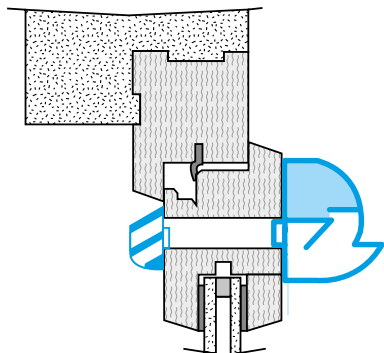

Données générales

Références	Matériau principal	Couleur
11011163	Plastique	Chêne clair

Données dimensionnelles

Références	H (mm)	l (mm)	L (mm)	Fente (mm)
11011163	39	43	390	(250 x 15)

Entraxe : 370 mm

Données aérauliques

Références	Débit nominal (m ³ /h)
11011163	30

Entrée d'air autoréglable

11011163

EAI Module 30 m³/h - 38 dB - Chêne clair

Données acoustiques

Références	Dnew (Ctr) avec auvent standard (dB)
11011163	38

Installation

Mise en œuvre entrée d'air EAI