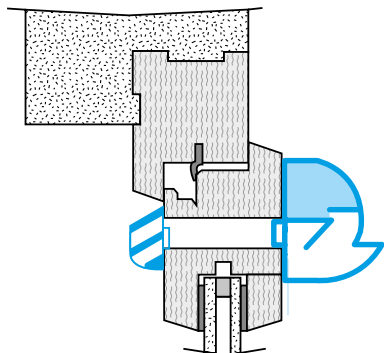

Entrée d'air autoréglable

11011164

EAI Module 30 m³/h - 38 dB - Ivoire

Données acoustiques

Références	Dnew (Ctr) avec auvent standard (dB)
11011164	38

Installation

Mise en œuvre entrée d'air EAI