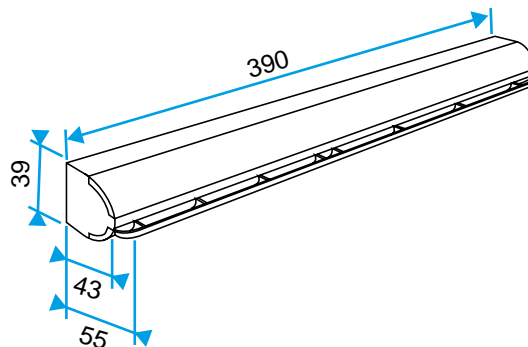

### Données dimensionnelles

Références	H (mm)	l (mm)	L (mm)	Fente (mm)
11011164	39	43	390	(250 x 15)

Entraxe : 370 mm