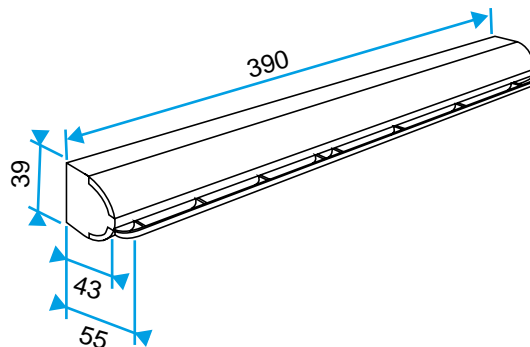

### Données dimensionnelles

Références	H (mm)	l (mm)	L (mm)	Fente (mm)
11011137	39	43	390	(250 x 15)

Entraxe : 370 mm