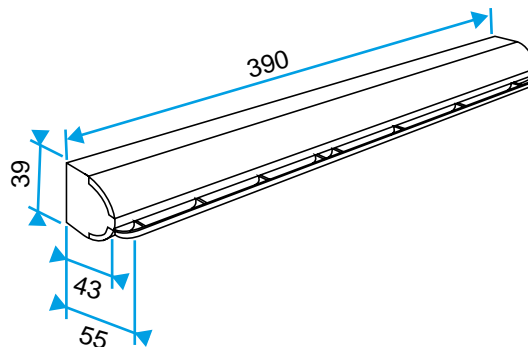

### Données dimensionnelles

Références	H (mm)	l (mm)	L (mm)	Fente (mm)
11011162	39	43	390	(250 x 15)

Entraxe : 370 mm