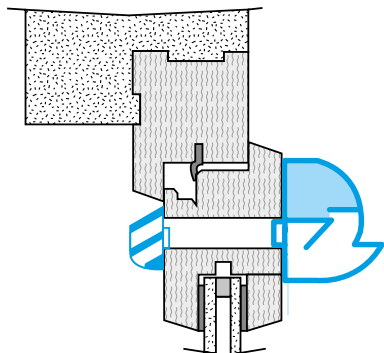

Entrée d'air autoréglable

11011162

EAI Module 30 m³/h - 38 dB - Noir

Données acoustiques

Références	Dnew (Ctr) avec auvent standard (dB)
11011162	38

Installation

Mise en œuvre entrée d'air EAI