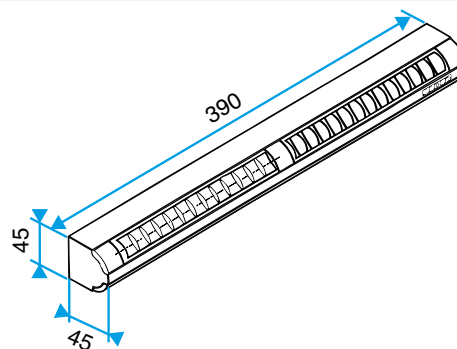

Données générales

Références	Matériau principal
11011524	Plastique

Données dimensionnelles

Références	H (mm)	l (mm)	L (mm)
11011524	43	43	390

EA22, EA30; Entraxe = 370 mm

EA45; Entraxe = 370 mm

Entrée d'air autoréglable