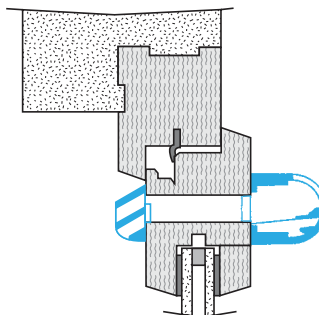

Données générales

Références	Matériau principal
11011524	Plastique

Données dimensionnelles

Références	H (mm)	l (mm)	L (mm)
11011524	43	43	390

EA22, EA30; Entraxe = 370 mm

EA45; Entraxe = 370 mm

Entrée d'air autoréglable

Installation

Mise en œuvre entrée d'air EA

Coupe entrée d'air EA