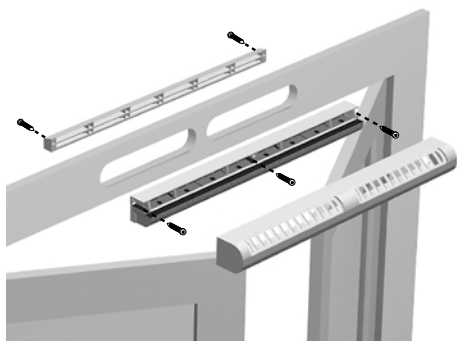

Entrée d'air autoréglable

11011524
EAO 45 Blanc

Données acoustiques

Références	Dnew (Ctr) avec auvent standard (dB)	Dnew (Ctr) avec auvent standard et entretoise acoustique (dB)	Dnew (Ctr) avec auvent acoustique et entretoise acoustique (dB)	Dnew (Ctr) avec auvent acoustique (dB)
11011524	36	38	40	39

Installation

Mise en œuvre entrée d'air EA