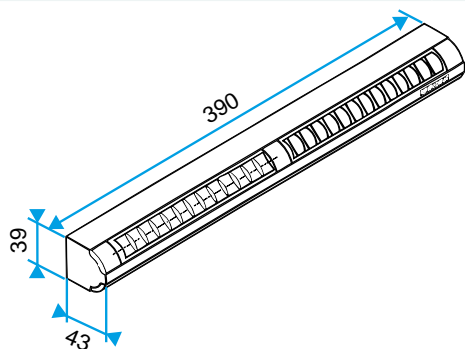

Données générales

Références	Matériau principal
11011524	Plastique

Données dimensionnelles

Références	H (mm)	l (mm)	L (mm)
11011524	43	43	390

EA22, EA30; Entraxe = 370 mm

EA45; Entraxe = 370 mm

Entrée d'air autoréglable