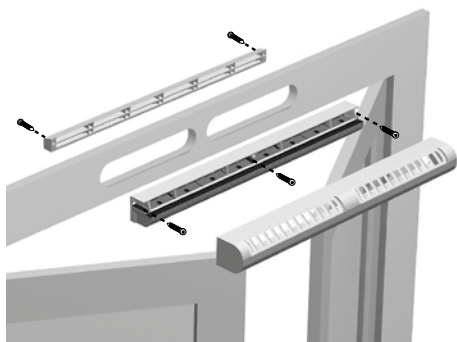

Entrée d'air autoréglable

11011125

EA Module 22 m³/h - 37 dB - Marron

Données aérauliques

Références	Débit nominal (m³/h)
11011125	22

Données acoustiques

Références	Dnew (Ctr) avec auvent standard (dB)	Dnew (Ctr) avec auvent standard et entretoise acoustique (dB)	Dnew (Ctr) avec auvent acoustique et entretoise acoustique (dB)	Dnew (Ctr) avec auvent acoustique (dB)
11011125	37	38	40	39

Installation

Mise en œuvre entrée d'air EA