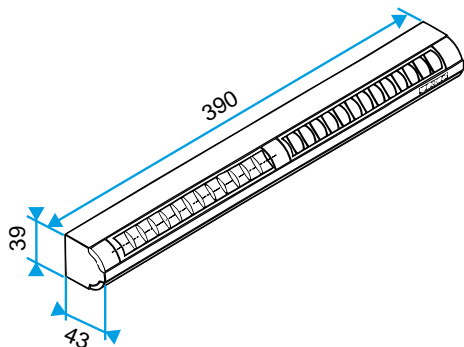

### Données dimensionnelles

Références	H (mm)	l (mm)	L (mm)	Fente (mm)
1101125	39	39	390	2 x (172 x 12); (250 x 15)

EA22, EA30; Entraxe = 370 mm

EA45; Entraxe = 370 mm

Entrée d'air autoréglable