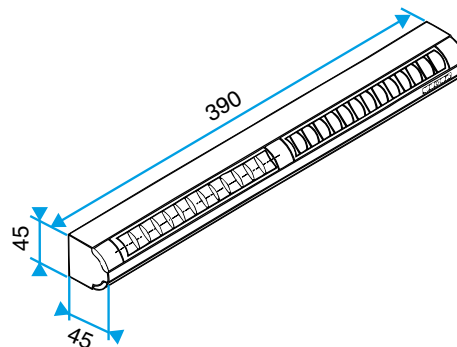

### Données dimensionnelles

Références	H (mm)	l (mm)	L (mm)	Fente (mm)
1101125	39	39	390	2 x (172 x 12); (250 x 15)

EA22, EA30; Entraxe = 370 mm

EA45; Entraxe = 370 mm

Entrée d'air autoréglable