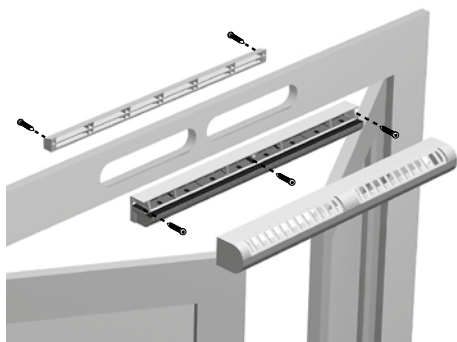

Entrée d'air autoréglable

11011150

EA Module 45 m³/h - 36 dB - Aluminium

Données aérauliques

Références	Débit nominal (m³/h)
11011150	45

Données acoustiques

Références	Dnew (Ctr) avec auvent standard (dB)	Dnew (Ctr) avec auvent standard et entretoise acoustique (dB)	Dnew (Ctr) avec auvent acoustique et entretoise acoustique (dB)	Dnew (Ctr) avec auvent acoustique (dB)
11011150	36	38	40	39

Installation

Mise en œuvre entrée d'air EA