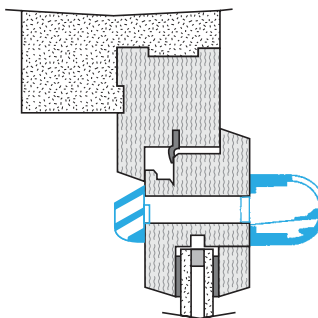

Données générales

Références	Matériau principal	Couleur
11011155	Plastique	Chêne clair

Données dimensionnelles

Références	H (mm)	l (mm)	L (mm)	Fente (mm)
11011155	43	43	390	2 x (172 x 12); (250 x 15)

EA22, EA30; Entraxe = 370 mm

EA45; Entraxe = 370 mm

Entrée d'air autoréglable

11011155

EA Module 45 m³/h - 36 dB - Chêne clair

Données aérauliques

Références	Débit nominal (m ³ /h)
11011155	45

Données acoustiques

Références	Dnew (Ctr) avec auvent standard (dB)	Dnew (Ctr) avec auvent standard et entretoise acoustique (dB)	Dnew (Ctr) avec auvent acoustique et entretoise acoustique (dB)	Dnew (Ctr) avec auvent acoustique (dB)
11011155	36	38	40	39

Installation

Mise en œuvre entrée d'air EA

Coupe entrée d'air EA

Courbes