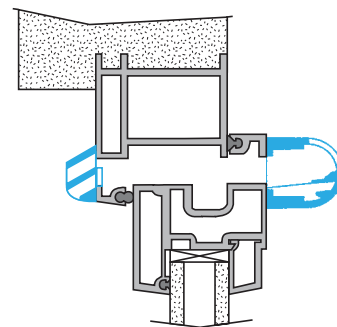

Données générales

Références	Matériau principal	Couleur
11011155	Plastique	Chêne clair

Données dimensionnelles

Références	H (mm)	l (mm)	L (mm)	Fente (mm)
11011155	43	43	390	2 x (172 x 12); (250 x 15)

EA22, EA30; Entraxe = 370 mm

EA45; Entraxe = 370 mm

Entrée d'air autoréglable

11011155

EA Module 45 m³/h - 36 dB - Chêne clair

Données aérauliques

Références	Débit nominal (m ³ /h)
11011155	45

Données acoustiques

Références	Dnew (Ctr) avec auvent standard (dB)	Dnew (Ctr) avec auvent standard et entretoise acoustique (dB)	Dnew (Ctr) avec auvent acoustique et entretoise acoustique (dB)	Dnew (Ctr) avec auvent acoustique (dB)
11011155	36	38	40	39

Installation

Mise en œuvre entrée d'air EA

Coupe entrée d'air EA

Courbes