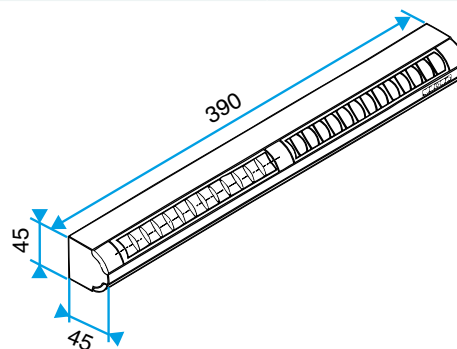

Données générales

Références	Matériau principal	Couleur
11011155	Plastique	Chêne clair

Données dimensionnelles

Références	H (mm)	l (mm)	L (mm)	Fente (mm)
11011155	43	43	390	2 x (172 x 12); (250 x 15)

EA22, EA30; Entraxe = 370 mm