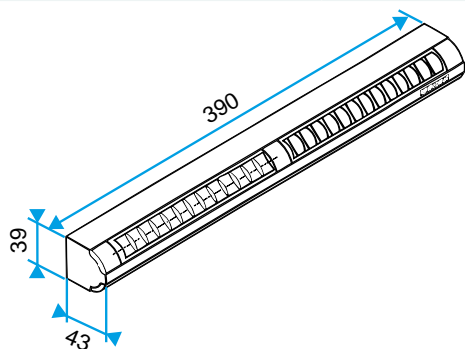

Données générales

Références	Matériau principal	Couleur
11011155	Plastique	Chêne clair

Données dimensionnelles

Références	H (mm)	l (mm)	L (mm)	Fente (mm)
11011155	43	43	390	2 x (172 x 12); (250 x 15)

EA22, EA30; Entraxe = 370 mm