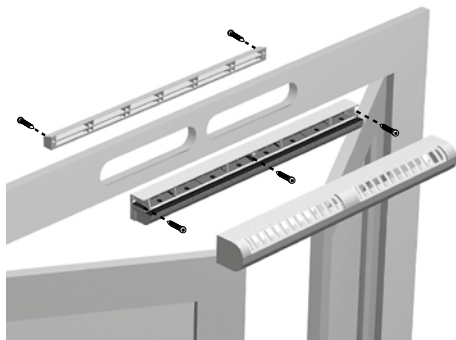

Principes de fonctionnement

EA permet d'alimenter le logement en air neuf à partir d'une fente dans la menuiserie et d'un auvent côté extérieur.

Description produit

EA est une entrée d'air autoréglable acoustique pour menuiserie qui garantit un débit d'air neuf constant, quelles que soient les conditions dans le logement.

Installation

Mise en œuvre entrée d'air EA

Coupe entrée d'air EA

Courbes