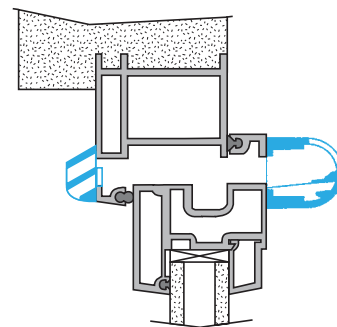

Données générales

Références	Matériau principal	Couleur
11011152	Plastique	Marron

Données dimensionnelles

Références	H (mm)	l (mm)	L (mm)	Fente (mm)
11011152	43	43	390	2 x (172 x 12); (250 x 15)

EA22, EA30; Entraxe = 370 mm

EA45; Entraxe = 370 mm

Entrée d'air autoréglable

11011152

EA Module 45 m³/h - 36 dB - Marron

Données aérauliques

Références	Débit nominal (m ³ /h)
11011152	45

Données acoustiques

Références	Dnew (Ctr) avec auvent standard (dB)	Dnew (Ctr) avec auvent standard et entretoise acoustique (dB)	Dnew (Ctr) avec auvent acoustique et entretoise acoustique (dB)	Dnew (Ctr) avec auvent acoustique (dB)
11011152	36	38	40	39

Installation

Mise en œuvre entrée d'air EA

Coupe entrée d'air EA

Courbes