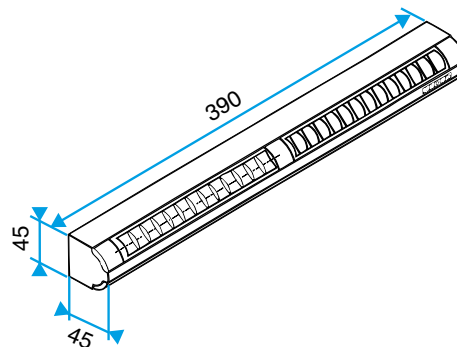

Données générales

Références	Matériau principal	Couleur
11011152	Plastique	Marron

Données dimensionnelles

Références	H (mm)	l (mm)	L (mm)	Fente (mm)
11011152	43	43	390	2 x (172 x 12); (250 x 15)

EA22, EA30; Entraxe = 370 mm