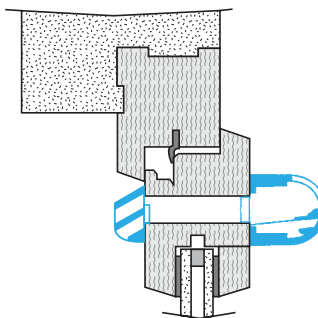

Données générales

Références	Matériau principal	Couleur
11011152	Plastique	Marron

Données dimensionnelles

Références	H (mm)	l (mm)	L (mm)	Fente (mm)
11011152	43	43	390	2 x (172 x 12); (250 x 15)

EA22, EA30; Entraxe = 370 mm

EA45; Entraxe = 370 mm

Entrée d'air autoréglable

11011152

EA Module 45 m³/h - 36 dB - Marron

Données aérauliques

Références	Débit nominal (m ³ /h)
11011152	45

Données acoustiques

Références	Dnew (Ctr) avec auvent standard (dB)	Dnew (Ctr) avec auvent standard et entretoise acoustique (dB)	Dnew (Ctr) avec auvent acoustique et entretoise acoustique (dB)	Dnew (Ctr) avec auvent acoustique (dB)
11011152	36	38	40	39

Installation

Mise en œuvre entrée d'air EA

Coupe entrée d'air EA

Courbes