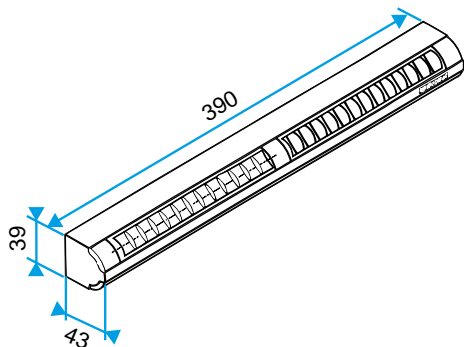

Données générales

Références	Matériau principal	Couleur
11011152	Plastique	Marron

Données dimensionnelles

Références	H (mm)	l (mm)	L (mm)	Fente (mm)
11011152	43	43	390	2 x (172 x 12); (250 x 15)

EA22, EA30; Entraxe = 370 mm