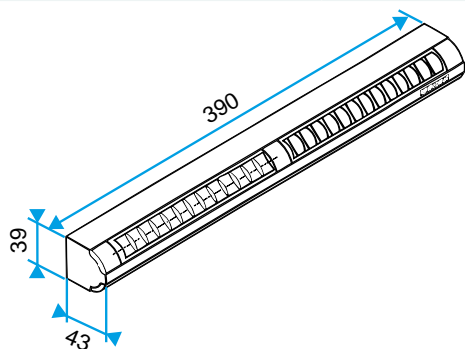

Argumentaire référence

Application :

- Fente double : 2 x (172 x 12) mm ou Fente simple (250 x 15) mm.
- Installation sur la menuiserie.

Description :

- Ailettes assure la fonction antimoustique.
- Aucune vis de fixation apparente.
- Isolement acoustique de 36 à 41 dB.

Entrée d'air autoréglable

11011151

EA Module 45 m³/h - 36 dB - Noir

Caractéristiques principales

- entrée d'air autoréglable acoustique,
- s'installe sur une menuiserie,
- existe en différents coloris.

Accessoires

Données générales

Références	Matériau principal	Couleur
11011151	Plastique	Noir

Données dimensionnelles

Références	H (mm)	l (mm)	L (mm)	Fente (mm)
11011151	43	43	390	2 x (172 x 12); (250 x 15)

EA22, EA30; Entraxe = 370 mm