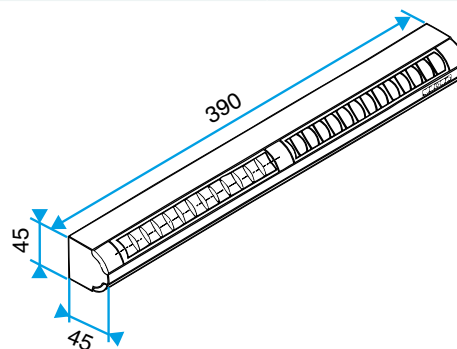

Données générales

Références	Matériau principal	Couleur
11011151	Plastique	Noir

Données dimensionnelles

Références	H (mm)	l (mm)	L (mm)	Fente (mm)
11011151	43	43	390	2 x (172 x 12); (250 x 15)

EA22, EA30; Entraxe = 370 mm