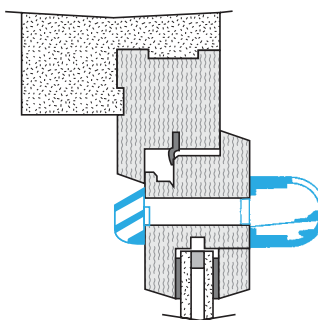

Données générales

Références	Matériau principal	Couleur
11011151	Plastique	Noir

Données dimensionnelles

Références	H (mm)	l (mm)	L (mm)	Fente (mm)
11011151	43	43	390	2 x (172 x 12); (250 x 15)

EA22, EA30; Entraxe = 370 mm

EA45; Entraxe = 370 mm

Entrée d'air autoréglable

11011151

EA Module 45 m³/h - 36 dB - Noir

Données aérauliques

Références	Débit nominal (m ³ /h)
11011151	45

Données acoustiques

Références	Dnew (Ctr) avec auvent standard (dB)	Dnew (Ctr) avec auvent standard et entretoise acoustique (dB)	Dnew (Ctr) avec auvent acoustique et entretoise acoustique (dB)	Dnew (Ctr) avec auvent acoustique (dB)
11011151	36	38	40	39

Installation

Mise en œuvre entrée d'air EA

Coupe entrée d'air EA

Courbes