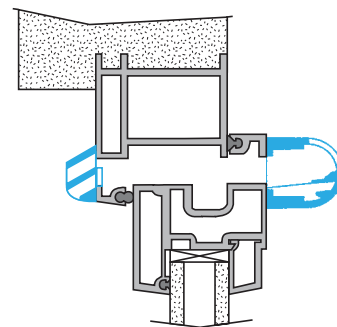

Données générales

Références	Matériau principal	Couleur
11011151	Plastique	Noir

Données dimensionnelles

Références	H (mm)	l (mm)	L (mm)	Fente (mm)
11011151	43	43	390	2 x (172 x 12); (250 x 15)

EA22, EA30; Entraxe = 370 mm

EA45; Entraxe = 370 mm

Entrée d'air autoréglable

11011151

EA Module 45 m³/h - 36 dB - Noir

Données aérauliques

Références	Débit nominal (m ³ /h)
11011151	45

Données acoustiques

Références	Dnew (Ctr) avec auvent standard (dB)	Dnew (Ctr) avec auvent standard et entretoise acoustique (dB)	Dnew (Ctr) avec auvent acoustique et entretoise acoustique (dB)	Dnew (Ctr) avec auvent acoustique (dB)
11011151	36	38	40	39

Installation

Mise en œuvre entrée d'air EA

Coupe entrée d'air EA

Courbes