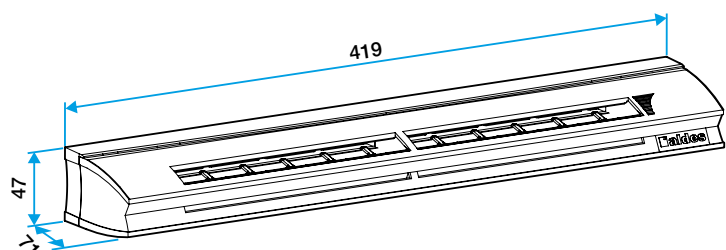

Entrée d'air fixe

11014103

EFL L 22/30/45 m³/h - 39 dB - Aluminium

Données acoustiques

Références	Dnew (Ctr) avec auvent standard (dB)	Dnew (Ctr) avec auvent acoustique (dB)
11014103	39	41

Installation

Mise en œuvre entrée d'air EHL L