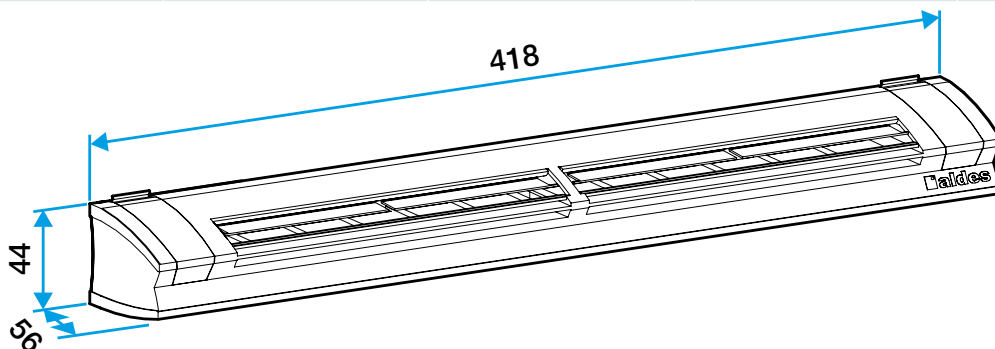

Argumentaire référence

Application :

- Fixation sur mortaise fente double : 2 x (172 x 12) mm.

Description :

- Entrée d'air fixe.
- Isolement acoustique 39 dB.
- Design innovant et intégration discrète.
- Facilité Mise en oeuvre.

Entrée d'air fixe

11014103

EFL L 22/30/45 m³/h - 39 dB - Aluminium

Caractéristiques principales

- entrée d'air fixe acoustique,
- s'installe sur une menuiserie,
- existe en différents coloris.

Accessoires

Désignations	Références
Auvent limitant - Blanc	11011237
Auvent menuiserie - Chêne clair	11011274
Auvent menuiserie - Anthracite	11011424
Auvent menuiserie - Ivoire	11011699
Auvent menuiserie - Aluminium	11011753
Auvent menuiserie - Noir	11011813
Auvent menuiserie - Marron	11011814
Auvent menuiserie - Chêne	11011815
Auvent menuiserie - Blanc	11011988
Auvent acoustique pour EHL, EA, EHB2 - Blanc	11011972
Auvent acoustique pour EHL, EA, EHB2 - Aluminium	11011755
Auvent acoustique pour EHL, EA et EHB2 - Chêne clair	11011271
Auvent acoustique pour EHL, EA et EHB2 - Marron	11011260
Auvent acoustique pour EHL, EA et EHB2 - Chêne	11011261
Auvent acoustique pour EHL, EA et EHB2 - Noir	11011262
Auvent acoustique pour EHL, EA et EHB2 - Ivoire	11011263
Auvent acoustique pour EHL, EA, EHB2 - Anthracite	11011425
Auvent acoustique anti insecte pour EHL, EA, EHB2 - Blanc	11011426
Auvent menuiserie pare-pluie APP - Blanc	11011901
Flasque long - Blanc	11011413
Flasque long - Chêne	11011414
Flasque long - Marron	11011415
Flasque long - Aluminium	11011417
Flasque long - Chêne clair	11011418
Flasque long - Ivoire	11011419
Flasque long - Noir	11011416

Données générales

Références	Matériau principal	Couleur
11014103	Plastique	Aluminium

Données dimensionnelles

Références	H (mm)	l (mm)	L (mm)	Fente (mm)	Section (cm ²)
11014103	44	56	418	2 x (172 x 12)	16-21-32