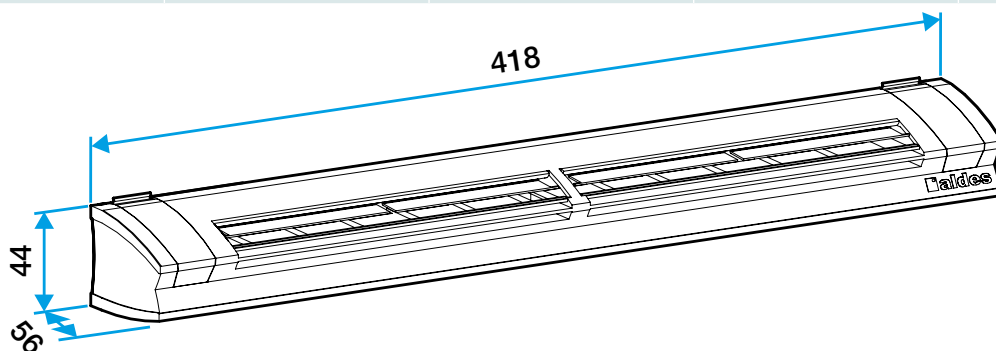

Accessoires

Désignations	Références
Auvent limitant - Blanc	11011237
Auvent menuiserie - Chêne clair	11011274
Auvent menuiserie - Anthracite	11011424
Auvent menuiserie - Ivoire	11011699
Auvent menuiserie - Aluminium	11011753
Auvent menuiserie - Noir	11011813
Auvent menuiserie - Marron	11011814
Auvent menuiserie - Chêne	11011815
Auvent menuiserie - Blanc	11011988
Auvent acoustique pour EHL, EA, EHB2 - Blanc	11011972
Auvent acoustique pour EHL, EA, EHB2 - Aluminium	11011755
Auvent acoustique pour EHL, EA et EHB2 - Chêne clair	11011271
Auvent acoustique pour EHL, EA et EHB2 - Marron	11011260
Auvent acoustique pour EHL, EA et EHB2 - Chêne	11011261
Auvent acoustique pour EHL, EA et EHB2 - Noir	11011262
Auvent acoustique pour EHL, EA et EHB2 - Ivoire	11011263
Auvent acoustique pour EHL, EA, EHB2 - Anthracite	11011425
Auvent acoustique anti insecte pour EHL, EA, EHB2 - Blanc	11011426
Auvent menuiserie pare-pluie APP - Blanc	11011901
Flasque long - Blanc	11011413
Flasque long - Chêne	11011414
Flasque long - Marron	11011415
Flasque long - Aluminium	11011417
Flasque long - Chêne clair	11011418
Flasque long - Ivoire	11011419
Flasque long - Noir	11011416

Données générales

Références	Matériau principal	Couleur
11014140	Plastique	Anthracite

Données dimensionnelles

Références	H (mm)	I (mm)	L (mm)	Fente (mm)	Section (cm²)
11014140	44	56	418	2 x (172 x 12)	16-21-32

Entraxe : 370 mm

Données aérauliques

Références	Débit nominal (m³/h)
11014140	22/30/45