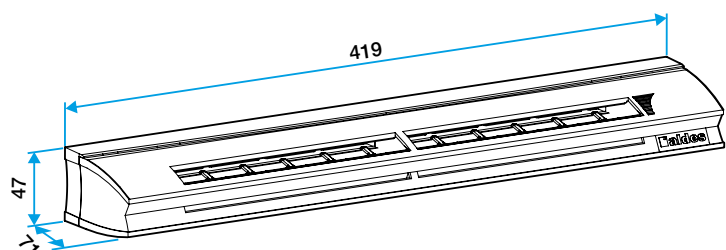

Entrée d'air fixe

11014106

EFL L 22/30/45 m³/h - 39 dB - Chêne

Données acoustiques

Références	Dnew (Ctr) avec auvent standard (dB)	Dnew (Ctr) avec auvent acoustique (dB)
11014106	39	41

Installation

Mise en œuvre entrée d'air EHL L