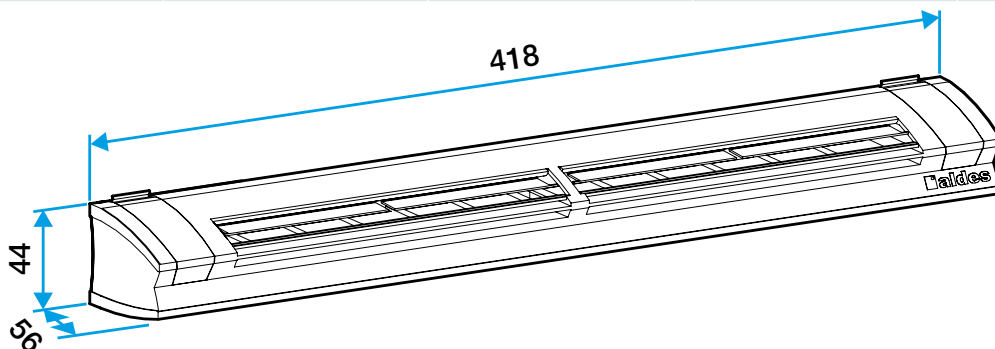

Argumentaire référence

Application :

- Fixation sur mortaise fente double : 2 x (172 x 12) mm.

Description :

- Entrée d'air fixe.
- Isolement acoustique 39 dB.
- Design innovant et intégration discrète.
- Facilité Mise en oeuvre.

Entrée d'air fixe

11014106

EFL L 22/30/45 m³/h - 39 dB - Chêne

Caractéristiques principales

- entrée d'air fixe acoustique,
- s'installe sur une menuiserie,
- existe en différents coloris.

Accessoires

Désignations	Références
Auvent limitant - Blanc	11011237
Auvent menuiserie - Chêne clair	11011274
Auvent menuiserie - Anthracite	11011424
Auvent menuiserie - Ivoire	11011699
Auvent menuiserie - Aluminium	11011753
Auvent menuiserie - Noir	11011813
Auvent menuiserie - Marron	11011814
Auvent menuiserie - Chêne	11011815
Auvent menuiserie - Blanc	11011988
Auvent acoustique pour EHL, EA, EHB2 - Blanc	11011972
Auvent acoustique pour EHL, EA, EHB2 - Aluminium	11011755
Auvent acoustique pour EHL, EA et EHB2 - Chêne clair	11011271
Auvent acoustique pour EHL, EA et EHB2 - Marron	11011260
Auvent acoustique pour EHL, EA et EHB2 - Chêne	11011261
Auvent acoustique pour EHL, EA et EHB2 - Noir	11011262
Auvent acoustique pour EHL, EA et EHB2 - Ivoire	11011263
Auvent acoustique pour EHL, EA, EHB2 - Anthracite	11011425
Auvent acoustique anti insecte pour EHL, EA, EHB2 - Blanc	11011426
Auvent menuiserie pare-pluie APP - Blanc	11011901
Flasque long - Blanc	11011413
Flasque long - Chêne	11011414
Flasque long - Marron	11011415
Flasque long - Aluminium	11011417
Flasque long - Chêne clair	11011418
Flasque long - Ivoire	11011419
Flasque long - Noir	11011416

Données générales

Références	Matériau principal	Couleur
11014106	Plastique	Chêne

Données dimensionnelles

Références	H (mm)	l (mm)	L (mm)	Fente (mm)	Section (cm ²)
11014106	44	56	418	2 x (172 x 12)	16-21-32