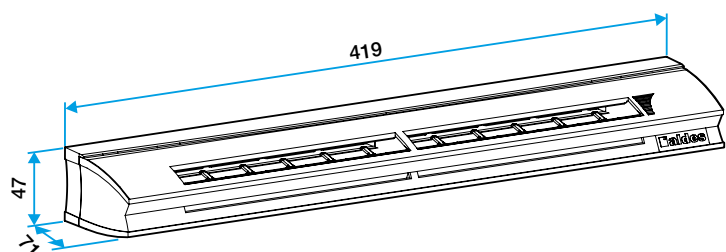

Entrée d'air fixe

11014135

EFL L 22/30/45 m³/h - 39 dB - Chêne clair

Données acoustiques

Références	Dnew (Ctr) avec auvent standard (dB)	Dnew (Ctr) avec auvent acoustique (dB)
11014135	39	41

Installation

Mise en œuvre entrée d'air EHL L