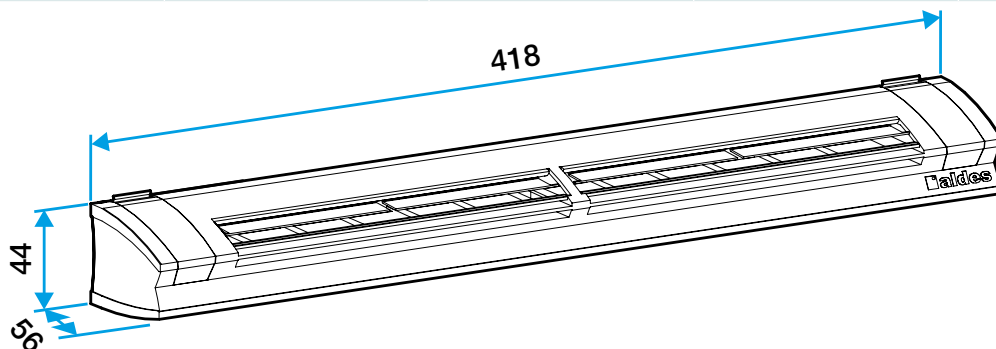

Données générales

Références	Matériau principal	Couleur
11014135	Plastique	Chêne clair

Données dimensionnelles

Références	H (mm)	l (mm)	L (mm)	Fente (mm)	Section (cm ²)
11014135	44	56	418	2 x (172 x 12)	16-21-32