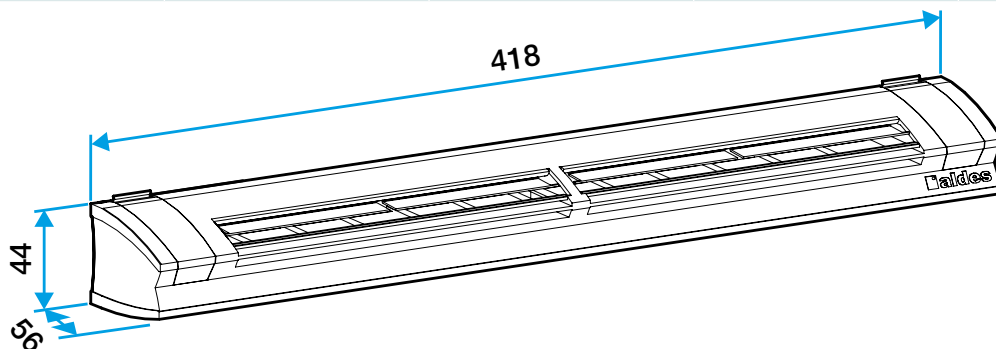

Argumentaire référence

Application :

- Fixation sur mortaise fente double : 2 x (172 x 12) mm.

Description :

- Entrée d'air fixe.
- Isolement acoustique 39 dB.
- Design innovant et intégration discrète.
- Facilité Mise en oeuvre.

Entrée d'air fixe

11014107

EFL L 22/30/45 m³/h - 39 dB - Ivoire

Caractéristiques principales

- entrée d'air fixe acoustique,
- s'installe sur une menuiserie,
- existe en différents coloris.

Accessoires

Désignations	Références
Auvent limitant - Blanc	11011237
Auvent menuiserie - Chêne clair	11011274
Auvent menuiserie - Anthracite	11011424
Auvent menuiserie - Ivoire	11011699
Auvent menuiserie - Aluminium	11011753
Auvent menuiserie - Noir	11011813
Auvent menuiserie - Marron	11011814
Auvent menuiserie - Chêne	11011815
Auvent menuiserie - Blanc	11011988
Auvent acoustique pour EHL, EA, EHB2 - Blanc	11011972
Auvent acoustique pour EHL, EA, EHB2 - Aluminium	11011755
Auvent acoustique pour EHL, EA et EHB2 - Chêne clair	11011271
Auvent acoustique pour EHL, EA et EHB2 - Marron	11011260
Auvent acoustique pour EHL, EA et EHB2 - Chêne	11011261
Auvent acoustique pour EHL, EA et EHB2 - Noir	11011262
Auvent acoustique pour EHL, EA et EHB2 - Ivoire	11011263
Auvent acoustique pour EHL, EA, EHB2 - Anthracite	11011425
Auvent acoustique anti insecte pour EHL, EA, EHB2 - Blanc	11011426
Auvent menuiserie pare-pluie APP - Blanc	11011901
Flasque long - Blanc	11011413
Flasque long - Chêne	11011414
Flasque long - Marron	11011415
Flasque long - Aluminium	11011417
Flasque long - Chêne clair	11011418
Flasque long - Ivoire	11011419
Flasque long - Noir	11011416

Données générales

Références	Matériau principal	Couleur
11014107	Plastique	Ivoire

Données dimensionnelles

Références	H (mm)	l (mm)	L (mm)	Fente (mm)	Section (cm ²)
11014107	44	56	418	2 x (172 x 12)	16-21-32