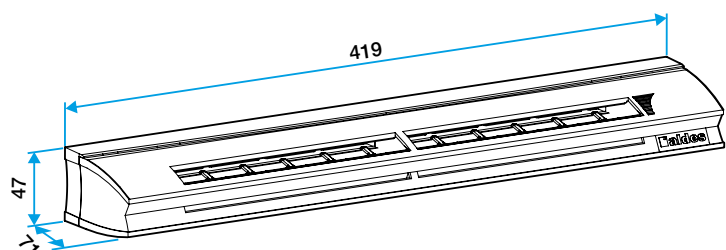

Entrée d'air fixe

11014107

EFL L 22/30/45 m³/h - 39 dB - Ivoire

Données acoustiques

Références	Dnew (Ctr) avec auvent standard (dB)	Dnew (Ctr) avec auvent acoustique (dB)
11014107	39	41

Installation

Mise en œuvre entrée d'air EHL L