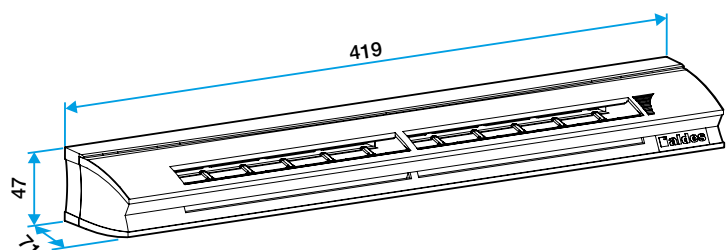

Entrée d'air fixe

11014105

EFL L 22/30/45 m³/h - 39 dB - Marron

Données acoustiques

Références	Dnew (Ctr) avec auvent standard (dB)	Dnew (Ctr) avec auvent acoustique (dB)
11014105	39	41

Installation

Mise en œuvre entrée d'air EHL L