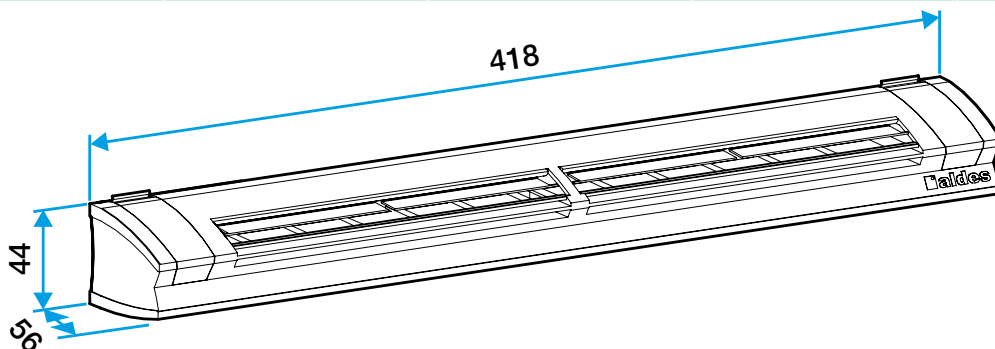

Argumentaire référence

Application :

- Fixation sur mortaise fente double : 2 x (172 x 12) mm.

Description :

- Entrée d'air fixe.
- Isolement acoustique 39 dB.
- Design innovant et intégration discrète.
- Facilité Mise en oeuvre.

Entrée d'air fixe

11014105

EFL L 22/30/45 m³/h - 39 dB - Marron

Caractéristiques principales

- entrée d'air fixe acoustique,
- s'installe sur une menuiserie,
- existe en différents coloris.

Accessoires

Désignations	Références
Auvent limitant - Blanc	11011237
Auvent menuiserie - Chêne clair	11011274
Auvent menuiserie - Anthracite	11011424
Auvent menuiserie - Ivoire	11011699
Auvent menuiserie - Aluminium	11011753
Auvent menuiserie - Noir	11011813
Auvent menuiserie - Marron	11011814
Auvent menuiserie - Chêne	11011815
Auvent menuiserie - Blanc	11011988
Auvent acoustique pour EHL, EA, EHB2 - Blanc	11011972
Auvent acoustique pour EHL, EA, EHB2 - Aluminium	11011755
Auvent acoustique pour EHL, EA et EHB2 - Chêne clair	11011271
Auvent acoustique pour EHL, EA et EHB2 - Marron	11011260
Auvent acoustique pour EHL, EA et EHB2 - Chêne	11011261
Auvent acoustique pour EHL, EA et EHB2 - Noir	11011262
Auvent acoustique pour EHL, EA et EHB2 - Ivoire	11011263
Auvent acoustique pour EHL, EA, EHB2 - Anthracite	11011425
Auvent acoustique anti insecte pour EHL, EA, EHB2 - Blanc	11011426
Auvent menuiserie pare-pluie APP - Blanc	11011901
Flasque long - Blanc	11011413
Flasque long - Chêne	11011414
Flasque long - Marron	11011415
Flasque long - Aluminium	11011417
Flasque long - Chêne clair	11011418
Flasque long - Ivoire	11011419
Flasque long - Noir	11011416

Données générales

Références	Matériau principal	Couleur
11014105	Plastique	Marron

Données dimensionnelles

Références	H (mm)	l (mm)	L (mm)	Fente (mm)	Section (cm ²)
11014105	44	56	418	2 x (172 x 12)	16-21-32