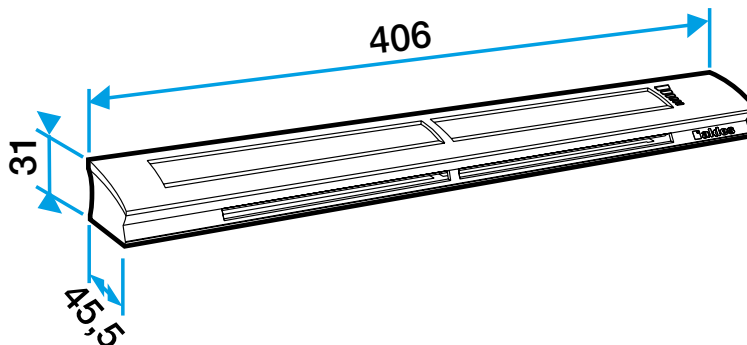

### Données dimensionnelles

Références	H (mm)	L (mm)	Fente (mm)	l (mm)	Section (cm <sup>2</sup> )
11014236	31	406	2 x (172 x 12)	45,5	04-31

Entraxe : 372 mm