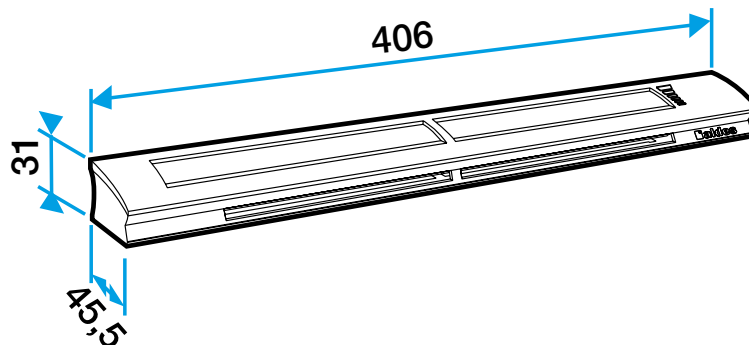

Données générales

Références	Matière de l'isolant	Couleur
11014137	-	Anthracite

Données dimensionnelles

Références	H (mm)	L (mm)	Fente (mm)	l (mm)	Section (cm ²)
11014137	31	406	2 x (172 x 12)	45,5	04-31