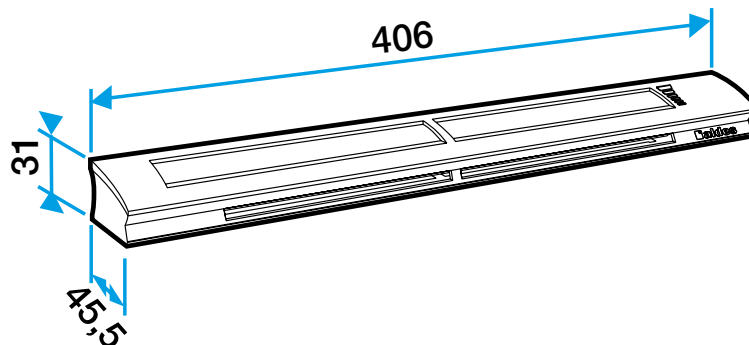

Données générales

Références	Matière de l'isolant	Couleur
11014232	-	Chêne clair

Données dimensionnelles

Références	H (mm)	L (mm)	Fente (mm)	l (mm)	Section (cm ²)
11014232	31	406	2 x (172 x 12)	45,5	04-31