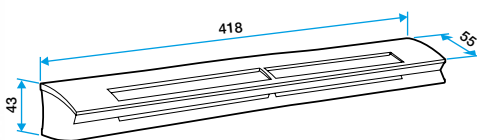

Données générales

Références	Matériau principal	Taille
11014046	Plastique	S

Données dimensionnelles

Références	l (mm)	L (mm)
11014046	55	418

EHL S entraxe : 370 mm

EHL L entraxe : 370 mm

Données aérauliques

Références	Plage de débit d'air (m ³ /h)
11014046	6-44

Entrée d'air hygroréglable

11014046

EHLO S 6-44 m³/h

Données acoustiques

Références	Dnew (Ctr) avec auvent standard (dB)	Dnew (Ctr) avec auvent acoustique (dB)
11014046	37	40

Installation

Mise en œuvre entrée d'air EHL

EHL S

EHL L