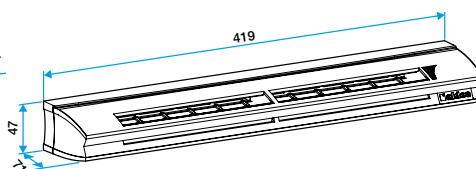

Données générales

Références	Matériau principal	Taille
11014046	Plastique	S

Données dimensionnelles

Références	l (mm)	L (mm)
11014046	55	418

EHL S entraxe : 370 mm

EHL L entraxe : 370 mm

Données aérauliques

Installation

Mise en œuvre entrée d'air EHL

EHL S

EHL L