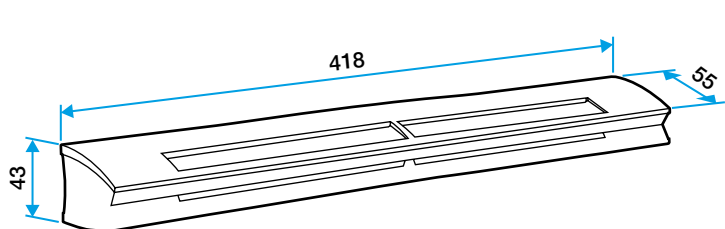

Entrée d'air hygroréglable

11014046

EHL S 6-44 m³/h

Caractéristiques principales

- entrée d'air hygroréglable acoustique,
- s'installe sur une menuiserie,
- existe en différents coloris.

Accessoires

Désignations	Références
Entretoise acoustique pour EHL	11014127
Auvent limitant - Blanc	11011237
Auvent menuiserie - Chêne clair	11011274
Auvent menuiserie - Anthracite	11011424
Auvent menuiserie - Ivoire	11011699
Auvent menuiserie - Aluminium	11011753
Auvent menuiserie - Noir	11011813
Auvent menuiserie - Marron	11011814
Auvent menuiserie - Chêne	11011815
Auvent menuiserie - Blanc	11011988
Auvent acoustique pour EHL, EA, EHB2 - Blanc	11011972
Auvent acoustique pour EHL, EA, EHB2 - Aluminium	11011755
Auvent acoustique pour EHL, EA et EHB2 - Chêne clair	11011271
Auvent acoustique pour EHL, EA et EHB2 - Marron	11011260
Auvent acoustique pour EHL, EA et EHB2 - Chêne	11011261
Auvent acoustique pour EHL, EA et EHB2 - Noir	11011262
Auvent acoustique pour EHL, EA et EHB2 - Ivoire	11011263
Auvent acoustique pour EHL, EA, EHB2 - Anthracite	11011425
Auvent acoustique anti insecte pour EHL, EA, EHB2 - Blanc	11011426
Auvent menuiserie pare-pluie APP - Blanc	11011901
Flasque long - Blanc	11011413
Flasque long - Chêne	11011414
Flasque long - Marron	11011415
Flasque long - Aluminium	11011417
Flasque long - Chêne clair	11011418
Flasque long - Ivoire	11011419
Flasque long - Noir	11011416

Données générales

Références	Matériau principal	Taille
11014046	Plastique	S

Données dimensionnelles

Références	l (mm)	L (mm)
11014046	55	418

EHL S entraxe : 370 mm

EHL L entraxe : 370 mm

Données aérauliques