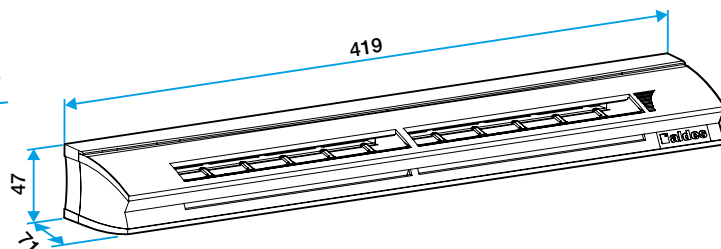

Données générales

Références	Matériau principal	Taille
11014046	Plastique	S

Données dimensionnelles

Références	l (mm)	L (mm)
11014046	55	418

EHL S entraxe : 370 mm

EHL L entraxe : 370 mm

Données aérauliques