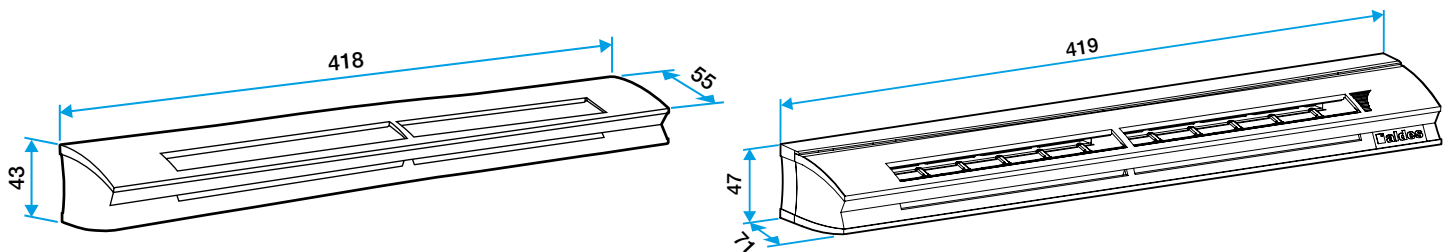

### Données dimensionnelles

Références	H (mm)	l (mm)	L (mm)	Fente (mm)	Section (cm <sup>2</sup> )
11014067	47	71	419	2 x (172 x 12)	04-31

EHL S entraxe : 370 mm

EHL L entraxe : 370 mm