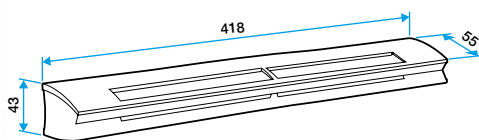

Entrée d'air hygroréglable

11014067

EHL L 6-44 m³/h - 39 dB - Aluminium

Données acoustiques

Références	Dnew (Ctr) avec auvent standard et entretoise acoustique (dB)	Dnew (Ctr) avec auvent acoustique et entretoise acoustique (dB)
11014067	39	41

Installation

EHL L