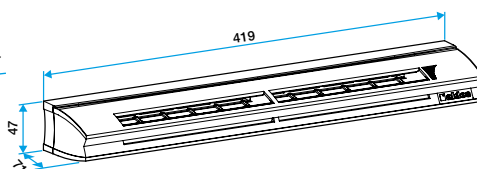

Entrée d'air hygroréglable

11014067

EHL L 6-44 m³/h - 39 dB - Aluminium

Données acoustiques

Références	Dnew (Ctr) avec auvent standard et entretoise acoustique (dB)	Dnew (Ctr) avec auvent acoustique et entretoise acoustique (dB)
11014067	39	41

Installation

EHL L