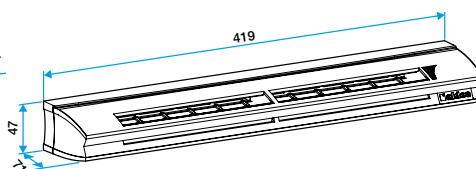

Entrée d'air hygroréglable

11014068

EHL L 6-44 m³/h - 39 dB - Noir

Données acoustiques

Références	Dnew (Ctr) avec auvent standard et entretoise acoustique (dB)	Dnew (Ctr) avec auvent acoustique et entretoise acoustique (dB)
11014068	39	41

Installation

EHL L