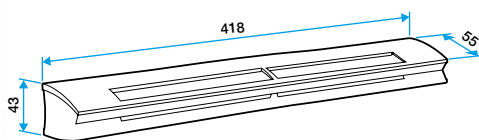

Entrée d'air hygroréglable

11014068

EHL L 6-44 m³/h - 39 dB - Noir

Données acoustiques

Références	Dnew (Ctr) avec auvent standard et entretoise acoustique (dB)	Dnew (Ctr) avec auvent acoustique et entretoise acoustique (dB)
11014068	39	41

Installation

EHL L