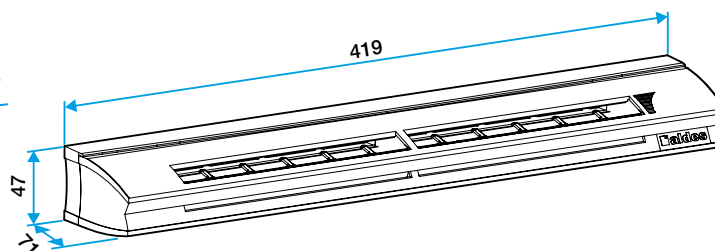

### Données dimensionnelles

Références	H (mm)	l (mm)	L (mm)	Fente (mm)	Section (cm <sup>2</sup> )
11014068	47	71	419	2 x (172 x 12)	04-31

EHL S entraxe : 370 mm

EHL L entraxe : 370 mm