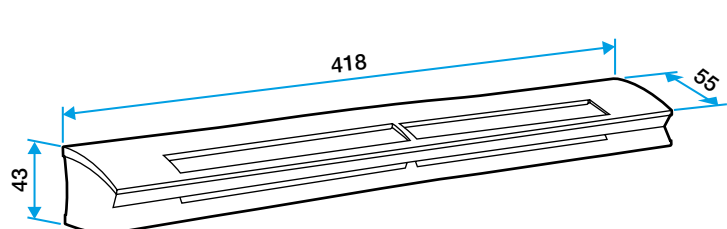

### Données dimensionnelles

Références	H (mm)	l (mm)	L (mm)	Fente (mm)	Section (cm <sup>2</sup> )
11014068	47	71	419	2 x (172 x 12)	04-31

EHL S entraxe : 370 mm

EHL L entraxe : 370 mm