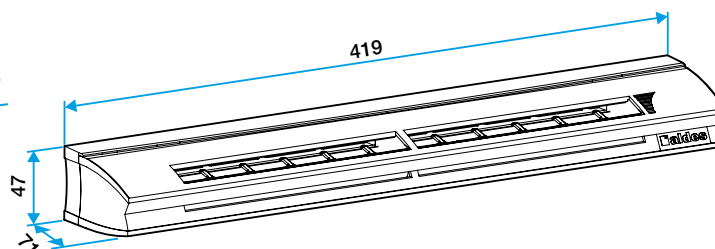

### Données dimensionnelles

Références	H (mm)	l (mm)	L (mm)	Fente (mm)	Section (cm <sup>2</sup> )
11014064	43	55	418	2 x (172 x 12)	04-31

EHL S entraxe : 370 mm

EHL L entraxe : 370 mm