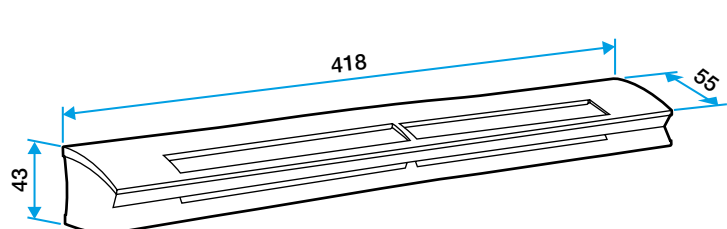

### Données dimensionnelles

Références	H (mm)	l (mm)	L (mm)	Fente (mm)	Section (cm <sup>2</sup> )
11014064	43	55	418	2 x (172 x 12)	04-31

EHL S entraxe : 370 mm

EHL L entraxe : 370 mm