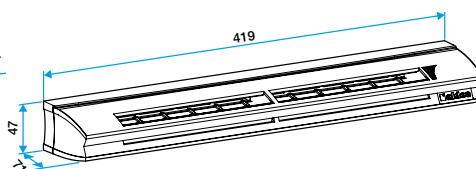

Entrée d'air hygroréglable

11014064

EHL S 6-44 m³/h - 37 dB - Chêne

Données acoustiques

Références	Dnew (Ctr) avec auvent standard (dB)	Dnew (Ctr) avec auvent acoustique (dB)
11014064	37	40

Installation

EHL L