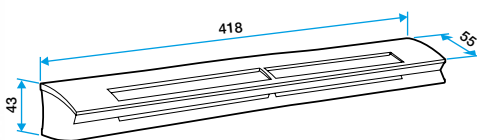

Entrée d'air hygroréglable

11014064

EHL S 6-44 m³/h - 37 dB - Chêne

Données acoustiques

Références	Dnew (Ctr) avec auvent standard (dB)	Dnew (Ctr) avec auvent acoustique (dB)
11014064	37	40

Installation

EHL L