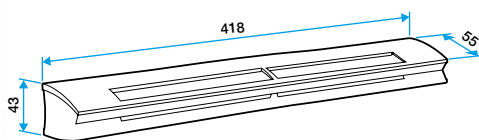

Entrée d'air hygroréglable

11014065

EHL S 6-44 m³/h - 37 dB - Ivoire

Données acoustiques

Références	Dnew (Ctr) avec auvent standard (dB)	Dnew (Ctr) avec auvent acoustique (dB)
11014065	37	40

Installation

EHL L