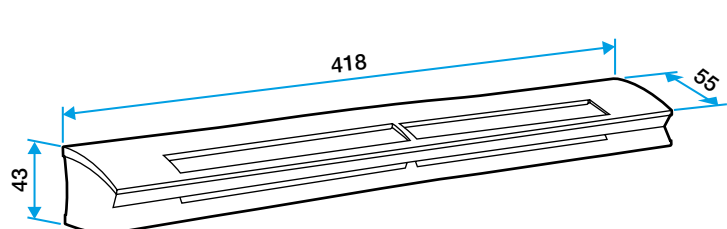

### Données dimensionnelles

Références	H (mm)	l (mm)	L (mm)	Fente (mm)	Section (cm <sup>2</sup> )
11014065	43	55	418	2 x (172 x 12)	04-31

EHL S entraxe : 370 mm

EHL L entraxe : 370 mm