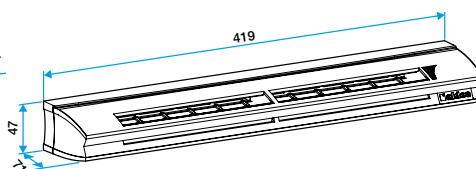

Entrée d'air hygroréglable

11014065

EHL S 6-44 m³/h - 37 dB - Ivoire

Données acoustiques

Références	Dnew (Ctr) avec auvent standard (dB)	Dnew (Ctr) avec auvent acoustique (dB)
11014065	37	40

Installation

EHL L