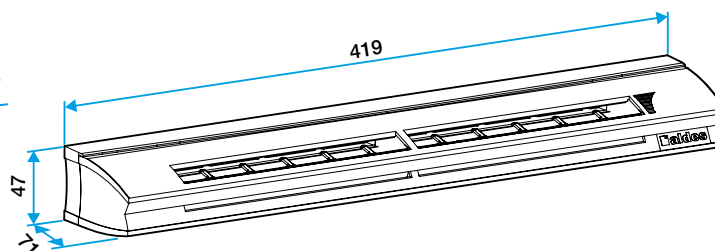

### Données dimensionnelles

Références	H (mm)	l (mm)	L (mm)	Fente (mm)	Section (cm <sup>2</sup> )
11014065	43	55	418	2 x (172 x 12)	04-31

EHL S entraxe : 370 mm

EHL L entraxe : 370 mm