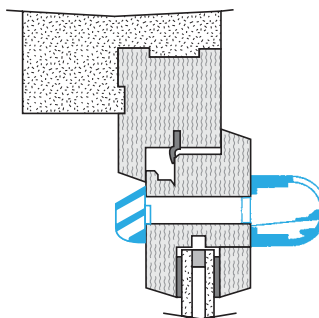

Entraxe : 370 mm

Données aérauliques

Références	Débit nominal (m ³ /h)
11011510	22/30/45

Entrée d'air autoréglable

11011510

EMMA 22/30/45 m³/h - Blanc

Données acoustiques

Références	Dnew (Ctr) avec auvent standard (dB)
11011510	33

Installation

Mise en œuvre entrée d'air EMMA

Vue en coupe entrée d'air EMMA