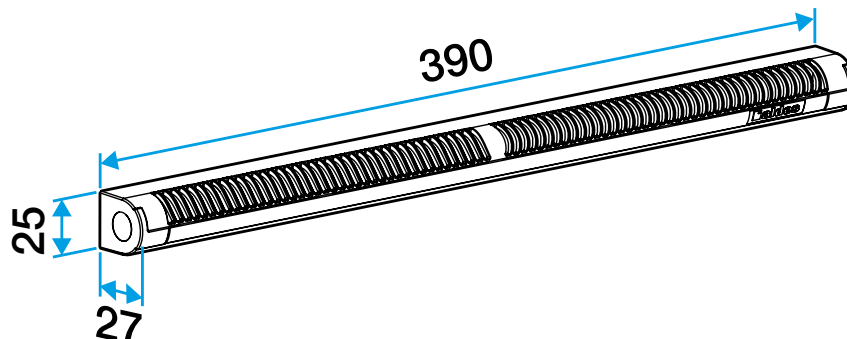

Argumentaire référence

Application :

- Entrée d'air Autoréglable avec les débits 22, 30 et 45 m³/h

Description :

- Fente double : 2 x (172 x 12) mm ou Fente simple (250 x 15) mm ou (250 x 12) mm
- Dimensions : 27x25x390mm
- Installation sur la menuiserie
- Une seule référence pour 3 débits
- Couleur blanche
- Ailettes assurant la fonction anti-moustiques
- Aucune vis de fixation apparente

Entrée d'air autoréglable

11011510

EMMA 22/30/45 m³/h - Blanc

Caractéristiques principales

- entrée d'air autoréglable,
- s'installe sur une menuiserie,
- existe en différents coloris.

Accessoires

Désignations	Références
Auvent limitant - Blanc	11011237
Auvent menuiserie - Chêne clair	11011274
Auvent menuiserie - Anthracite	11011424
Auvent menuiserie - Ivoire	11011699
Auvent menuiserie - Aluminium	11011753
Auvent menuiserie - Noir	11011813
Auvent menuiserie - Marron	11011814
Auvent menuiserie - Chêne	11011815
Auvent menuiserie - Blanc	11011988
Auvent acoustique pour EHL, EA, EHB2 - Blanc	11011972
Auvent acoustique pour EHL, EA, EHB2 - Aluminium	11011755
Auvent acoustique pour EHL, EA et EHB2 - Chêne clair	11011271
Auvent acoustique pour EHL, EA et EHB2 - Marron	11011260
Auvent acoustique pour EHL, EA et EHB2 - Chêne	11011261
Auvent acoustique pour EHL, EA et EHB2 - Noir	11011262
Auvent acoustique pour EHL, EA et EHB2 - Ivoire	11011263
Auvent acoustique pour EHL, EA, EHB2 - Anthracite	11011425
Auvent acoustique anti insecte pour EHL, EA, EHB2 - Blanc	11011426
Auvent menuiserie pare-pluie APP - Blanc	11011901
Flasque long - Blanc	11011413
Flasque long - Chêne	11011414
Flasque long - Marron	11011415
Flasque long - Aluminium	11011417
Flasque long - Chêne clair	11011418
Flasque long - Ivoire	11011419
Flasque long - Noir	11011416

Données générales

Références	Matériau principal	Couleur
11011510	Plastique	Blanc

Données dimensionnelles

Références	H (mm)	l (mm)	L (mm)	Fente (mm)
11011510	25	27	390	2 x (172 x 12);(250 x 15);(250 x 12)