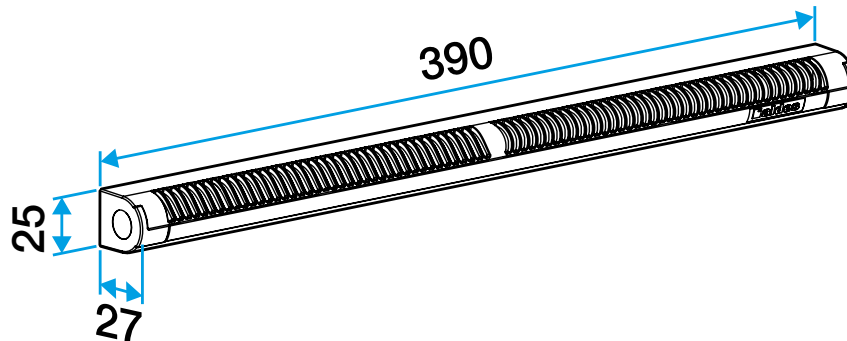

Accessoires

Désignations	Références
Auvent limitant - Blanc	11011237
Auvent menuiserie - Chêne clair	11011274
Auvent menuiserie - Anthracite	11011424
Auvent menuiserie - Ivoire	11011699
Auvent menuiserie - Aluminium	11011753
Auvent menuiserie - Noir	11011813
Auvent menuiserie - Marron	11011814
Auvent menuiserie - Chêne	11011815
Auvent menuiserie - Blanc	11011988
Auvent acoustique pour EHL, EA, EHB2 - Blanc	11011972
Auvent acoustique pour EHL, EA, EHB2 - Aluminium	11011755
Auvent acoustique pour EHL, EA et EHB2 - Chêne clair	11011271
Auvent acoustique pour EHL, EA et EHB2 - Marron	11011260
Auvent acoustique pour EHL, EA et EHB2 - Chêne	11011261
Auvent acoustique pour EHL, EA et EHB2 - Noir	11011262
Auvent acoustique pour EHL, EA et EHB2 - Ivoire	11011263
Auvent acoustique pour EHL, EA, EHB2 - Anthracite	11011425
Auvent acoustique anti insecte pour EHL, EA, EHB2 - Blanc	11011426
Auvent menuiserie pare-pluie APP - Blanc	11011901
Flasque long - Blanc	11011413
Flasque long - Chêne	11011414
Flasque long - Marron	11011415
Flasque long - Aluminium	11011417
Flasque long - Chêne clair	11011418
Flasque long - Ivoire	11011419
Flasque long - Noir	11011416

Données générales

Références	Matériau principal	Couleur
11011514	Plastique	Chêne

Données dimensionnelles

Références	H (mm)	l (mm)	L (mm)	Fente (mm)
11011514	25	27	390	2 x (172 x 12);(250 x 15)

Entraxe : 370 mm

Données aérauliques

Références	Débit nominal (m³/h)
11011514	22/30/45