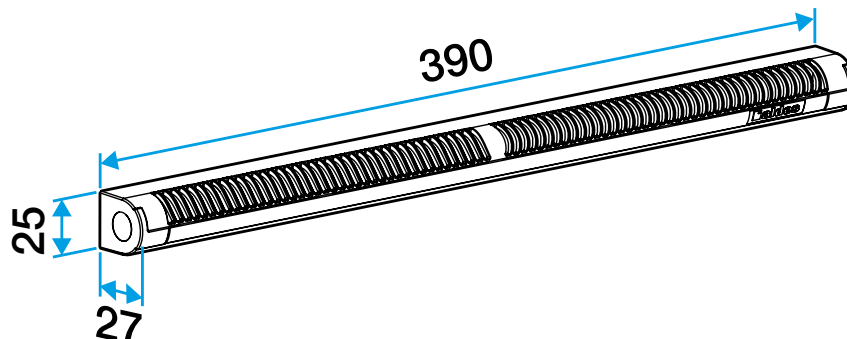

Argumentaire référence

Application :

- Fente double : 2 x (172 x 12) mm ou Fente simple (250 x 15) mm ou (250 x 12) mm.
- Installation sur la menuiserie.

Description :

- Une seule référence pour 3 débits.
- Ailettes assurant la fonction anti-moustiques.
- Aucune vis de fixation apparente.

Entrée d'air autoréglable

11011520

EMMA 22/30/45 m³/h - Chêne clair

Caractéristiques principales

- entrée d'air autoréglable,
- s'installe sur une menuiserie,
- existe en différents coloris.

Accessoires

Désignations	Références
Auvent limitant - Blanc	11011237
Auvent menuiserie - Chêne clair	11011274
Auvent menuiserie - Anthracite	11011424
Auvent menuiserie - Ivoire	11011699
Auvent menuiserie - Aluminium	11011753
Auvent menuiserie - Noir	11011813
Auvent menuiserie - Marron	11011814
Auvent menuiserie - Chêne	11011815
Auvent menuiserie - Blanc	11011988
Auvent acoustique pour EHL, EA, EHB2 - Blanc	11011972
Auvent acoustique pour EHL, EA, EHB2 - Aluminium	11011755
Auvent acoustique pour EHL, EA et EHB2 - Chêne clair	11011271
Auvent acoustique pour EHL, EA et EHB2 - Marron	11011260
Auvent acoustique pour EHL, EA et EHB2 - Chêne	11011261
Auvent acoustique pour EHL, EA et EHB2 - Noir	11011262
Auvent acoustique pour EHL, EA et EHB2 - Ivoire	11011263
Auvent acoustique pour EHL, EA, EHB2 - Anthracite	11011425
Auvent acoustique anti insecte pour EHL, EA, EHB2 - Blanc	11011426
Auvent menuiserie pare-pluie APP - Blanc	11011901
Flasque long - Blanc	11011413
Flasque long - Chêne	11011414
Flasque long - Marron	11011415
Flasque long - Aluminium	11011417
Flasque long - Chêne clair	11011418
Flasque long - Ivoire	11011419
Flasque long - Noir	11011416

Données générales

Références	Matériau principal	Couleur
11011520	Plastique	Chêne clair

Données dimensionnelles

Références	H (mm)	l (mm)	L (mm)	Fente (mm)
11011520	25	27	390	2 x (172 x 12);(250 x 15);(250 x 12)