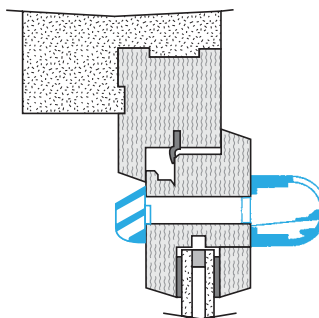

Entraxe : 370 mm

Données aérauliques

Références	Débit nominal (m ³ /h)
11011520	22/30/45

Entrée d'air autoréglable

11011520

EMMA 22/30/45 m³/h - Chêne clair

Données acoustiques

Références	Dnew (Ctr) avec auvent standard (dB)
11011520	33

Installation

Mise en œuvre entrée d'air EMMA

Vue en coupe entrée d'air EMMA