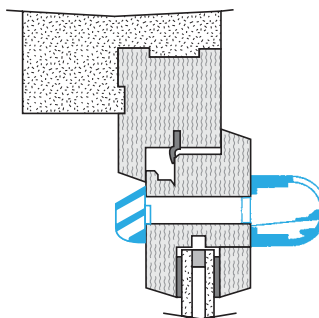

Données générales

Références	Matériau principal	Couleur
11011518	Plastique	Ivoire

Données dimensionnelles

Références	H (mm)	l (mm)	L (mm)	Fente (mm)
11011518	25	27	390	2 x (172 x 12);(250 x 15);(250 x 12)

Entraxe : 370 mm

Données aérauliques

Références	Débit nominal (m ³ /h)
11011518	22/30/45

Entrée d'air autoréglable

11011518

EMMA 22/30/45 m³/h - Ivoire

Données acoustiques

Références	Dnew (Ctr) avec auvent standard (dB)
11011518	33

Installation

Mise en œuvre entrée d'air EMMA

Vue en coupe entrée d'air EMMA