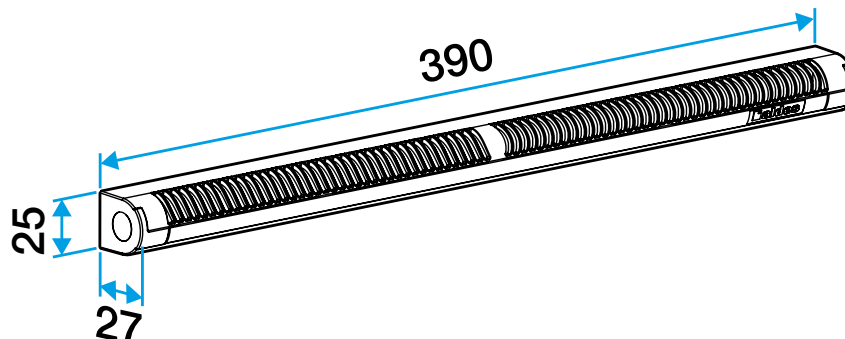

Argumentaire référence

Application :

- Fente double : 2 x (172 x 12) mm ou Fente simple (250 x 15) mm ou (250 x 12) mm.
- Installation sur la menuiserie.

Description :

- Une seule référence pour 3 débits.
- Ailettes assurant la fonction anti-moustiques.
- Aucune vis de fixation apparente.

Entrée d'air autoréglable

11011518

EMMA 22/30/45 m³/h - Ivoire

Caractéristiques principales

- entrée d'air autoréglable,
- s'installe sur une menuiserie,
- existe en différents coloris.

Accessoires

Désignations	Références
Auvent limitant - Blanc	11011237
Auvent menuiserie - Chêne clair	11011274
Auvent menuiserie - Anthracite	11011424
Auvent menuiserie - Ivoire	11011699
Auvent menuiserie - Aluminium	11011753
Auvent menuiserie - Noir	11011813
Auvent menuiserie - Marron	11011814
Auvent menuiserie - Chêne	11011815
Auvent menuiserie - Blanc	11011988
Auvent acoustique pour EHL, EA, EHB2 - Blanc	11011972
Auvent acoustique pour EHL, EA, EHB2 - Aluminium	11011755
Auvent acoustique pour EHL, EA et EHB2 - Chêne clair	11011271
Auvent acoustique pour EHL, EA et EHB2 - Marron	11011260
Auvent acoustique pour EHL, EA et EHB2 - Chêne	11011261
Auvent acoustique pour EHL, EA et EHB2 - Noir	11011262
Auvent acoustique pour EHL, EA et EHB2 - Ivoire	11011263
Auvent acoustique pour EHL, EA, EHB2 - Anthracite	11011425
Auvent acoustique anti insecte pour EHL, EA, EHB2 - Blanc	11011426
Auvent menuiserie pare-pluie APP - Blanc	11011901
Flasque long - Blanc	11011413
Flasque long - Chêne	11011414
Flasque long - Marron	11011415
Flasque long - Aluminium	11011417
Flasque long - Chêne clair	11011418
Flasque long - Ivoire	11011419
Flasque long - Noir	11011416

Données générales

Références	Matériau principal	Couleur
11011518	Plastique	Ivoire

Données dimensionnelles

Références	H (mm)	l (mm)	L (mm)	Fente (mm)
11011518	25	27	390	2 x (172 x 12);(250 x 15);(250 x 12)