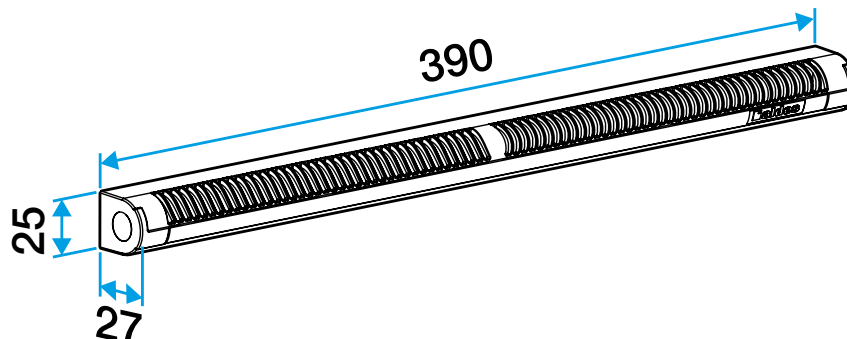

Argumentaire référence

Application :

- Fente double : 2 x (172 x 12) mm ou Fente simple (250 x 15) mm ou (250 x 12) mm.
- Installation sur la menuiserie.

Description :

- Une seule référence pour 3 débits.
- Ailettes assurant la fonction anti-moustiques.
- Aucune vis de fixation apparente.

Entrée d'air autoréglable

11011513

EMMA 22/30/45 m³/h - Marron

Caractéristiques principales

- entrée d'air autoréglable,
- s'installe sur une menuiserie,
- existe en différents coloris.

Accessoires

Désignations	Références
Auvent limitant - Blanc	11011237
Auvent menuiserie - Chêne clair	11011274
Auvent menuiserie - Anthracite	11011424
Auvent menuiserie - Ivoire	11011699
Auvent menuiserie - Aluminium	11011753
Auvent menuiserie - Noir	11011813
Auvent menuiserie - Marron	11011814
Auvent menuiserie - Chêne	11011815
Auvent menuiserie - Blanc	11011988
Auvent acoustique pour EHL, EA, EHB2 - Blanc	11011972
Auvent acoustique pour EHL, EA, EHB2 - Aluminium	11011755
Auvent acoustique pour EHL, EA et EHB2 - Chêne clair	11011271
Auvent acoustique pour EHL, EA et EHB2 - Marron	11011260
Auvent acoustique pour EHL, EA et EHB2 - Chêne	11011261
Auvent acoustique pour EHL, EA et EHB2 - Noir	11011262
Auvent acoustique pour EHL, EA et EHB2 - Ivoire	11011263
Auvent acoustique pour EHL, EA, EHB2 - Anthracite	11011425
Auvent acoustique anti insecte pour EHL, EA, EHB2 - Blanc	11011426
Auvent menuiserie pare-pluie APP - Blanc	11011901
Flasque long - Blanc	11011413
Flasque long - Chêne	11011414
Flasque long - Marron	11011415
Flasque long - Aluminium	11011417
Flasque long - Chêne clair	11011418
Flasque long - Ivoire	11011419
Flasque long - Noir	11011416

Données générales

Références	Matériau principal	Couleur
11011513	Plastique	Marron

Données dimensionnelles

Références	H (mm)	l (mm)	L (mm)	Fente (mm)
11011513	25	27	390	2 x (172 x 12);(250 x 15);(250 x 12)