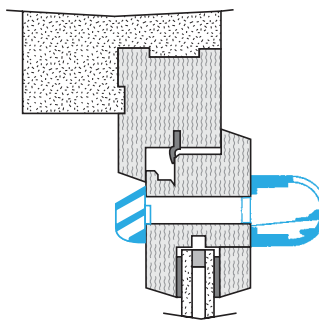

Entraxe : 370 mm

Données aérauliques

Références	Débit nominal (m ³ /h)
11011513	22/30/45

Entrée d'air autoréglable

11011513

EMMA 22/30/45 m³/h - Marron

Données acoustiques

Références	Dnew (Ctr) avec auvent standard (dB)
11011513	33

Installation

Mise en œuvre entrée d'air EMMA

Vue en coupe entrée d'air EMMA